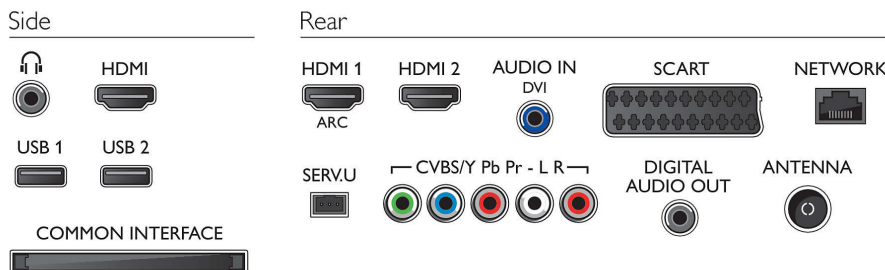

Hang

- Kimeneti teljesítmény (RMS): 20 W
- Hangzásjavítás: Automatikus hangerő-kiegyenlítő, Clear Sound, Incredible Surround

Csatlakoztathatóság

- HDMI csatlakozók száma: 3
- HDMI funkciók: Audió visszirányú csatorna
- Komponens bemenetek (YPbPr) száma: 1
- EasyLink (HDMI-CEC): Távvezérelt áthurkolás, Rendszer-hangvezérlés, Rendszerkészlet, Plug & play hozzáadás a főképernyőhöz, Automatikus felirat-elcsúsztatás (Philips), Pixel Plus csatlakozás (Philips), Lejátszás egy gombnyomásra
- Scart csatlakozók (RGB/CVBS) száma: 1
- USB csatlakozók száma: 2
- Vezeték nélküli kapcsolat: Integrált Wi-Fi 11n
- Egyéb csatlakozások: CI+1.3 tanúsítvány, Antenna IEC75, Általános interfész plusz (CI+), Ethernet-LAN RJ-45, Fejhallgató-kimenet, Digitális audiokimenet (koaxiális), Audió L/R bemenet

Tartozékok

- Mellékelt tartozékok: Hálózati tápkábel, Távvezérlő, 2 db AAA elem, Gyors üzembe

helyezési útmutató, Jogi és biztonsági broszúra, Garancialevél, Asztali állvány

Méretek

- Készülék szélessége: 738 mm
- Készülék magassága: 450,8 mm
- Készülék mélysége: 35,5 mm
- Termék tömege: 7,1 kg
- Készülék szélessége (állvánnyal együtt): 738 mm
- Készülék magassága (állvánnyal együtt): 501 mm
- Készülék mélysége (állvánnyal együtt): 185 mm
- Termék tömege (+állvány): 8,5 kg
- Doboz szélessége: 800 mm
- Doboz magassága: 530 mm
- Doboz mélysége: 133 mm
- Tömeg, a csomagolással együtt: 10,4 kg
- Kompatibilis fal tartó: állítható, 200 x 100 mm