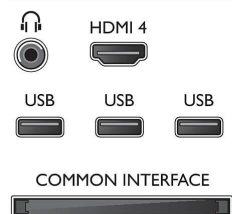

Motion, Функция Super Resolution

Поддерживаемое разрешение дисплея

- Компьютерные входы: до 1920 x 1080 при 60 Гц
- Видеовходы: 24, 25, 30, 50, 60 Гц, до 1920x1080p

Тюнер/прием/передача

- Цифровое ТВ: DVB-T/T2/C/S/S2, Поддержка Astra HD+, Freeview HD*

Connections

Side

Rear

Характеристики

- Воспроизведение видео: NTSC, PAL, SECAM
- Поддержка MPEG: MPEG2, MPEG4

Smart TV

- Интерактивное телевидение: HbbTV*
- Гид телепередач*: Электронный гид телепередач на 8 дней
- Приложения SmartTV*: Просмотр прошедших телепрограмм, Netflix*, Интернет-приложения, Сетевые видеотеки, Открытый интернет-браузер, YouTube
- Social TV: Facebook, Skype, Twitter