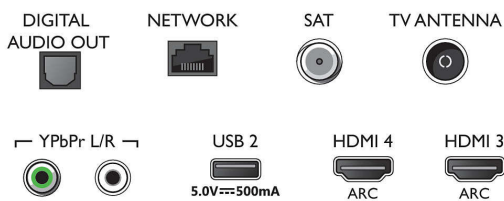

Tuner/Recepție/Transmisie

- TV digital: DVB-T/T2/T2-HD/C/S/S2
- Redare video: NTSC, PAL, SECAM
- Acceptă MPEG: MPEG2, MPEG4
- Ghid de programe TV*: Ghid electronic de programe (8 zile)
- Indicator putere semnal

Connections

Side

Bottom

Specificații

- Teletext: Hipertext - 1000 pagini
- Accepță HEVC

Android TV

- OS: Android TV™ 9 (Pie)
- Aplicații preinstalate: Filme Google Play*, Muzică Google Play*, Căutare Google, YouTube
- Dimensiune memorie (Flash): 16 GB*