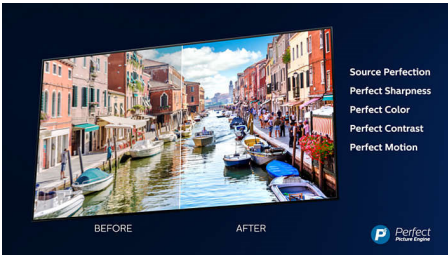

Procesor P5 Perfect Picture

Procesorul Philips P5 oferă o imagine la fel de superbă precum conținutul care îți place. Detaliile au simțitor mai multă profunzime. Culorile sunt vii, iar tonurile pielii arată natural. Contrastul este atât de clar încât vei simți fiecare detaliu. Iar mișcarea este perfect fluidă.