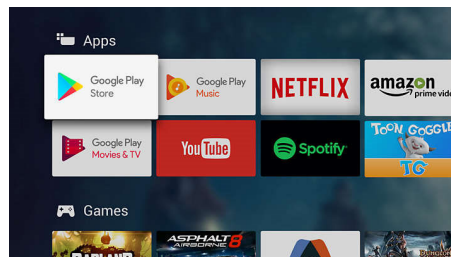

Conținut TV

Treci dincolo de programele TV tradiționale cu Magazinul Google Play și Galeria de aplicații

58PUS7304/12

Philips. Beneficiază de nenumărate filme, televiziune, muzică, aplicații și jocuri online. Și mai multe beneficii.

Comandă vocală AI.

Controlează televizorul Philips Android TV folosind vocea. Vrei să încerci un joc, să te uiți pe Netflix sau să găsești conținut și aplicații în Magazinul Google Play? Spune televizorului ce vrei. Poți chiar să controlezi toate dispozitivele inteligente din locuință compatibile cu Asistentul Google: de exemplu, poți să reduci intensitatea luminilor sau să setezi termostatul pentru seara de filme. Fără a te ridica de pe canapea. Zilele în care cauți telecomanda televizorului sunt de domeniul trecutului. Acum îți poți folosi vocea pentru a controla Philips Smart TV prin intermediul dispozitivelor compatibile cu Alexa, precum Amazon Echo. Pornește televizorul, schimbă canalul, comută la consola de jocuri și altele cu Alexa.

Efecte energice

Dialog perfect clar. Efecte energice.