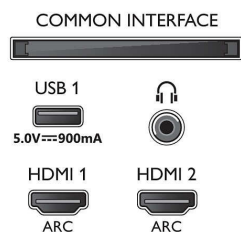

Specificații

Ambilight

- Funcții Ambilight: Ambilight + Hue integrat, Muzică Ambilight, Mod Joc, Adaptare la culoarea peretelui, Mod Lounge
- Versiune Ambilight: pe 3 laturi

Imagine/Ecran

- Raport lungime/lățime: 16:9
- Dimensiune diagonală ecran (inchi): 58 inch
- Dimensiune diagonală ecran (metric): 146 cm
- Afișaj: LED 4K Ultra HD

- Rezoluție panou: 3840 x 2160
- Procesor de imagine: Procesor P5 Perfect Picture
- Îmbunătățiri ale imaginii: Ultra rezoluție, Micro Dimming Pro, 1700 PPI, HDR10+
- Dimensiune diagonală ecran (inchi): 58 inchi

Rezoluție de afișare acceptată

- Intrări pentru computer pe toate dispozitivele HDMI: HDR acceptat, HDR10/HLG, până la 4K UHD 3840 x 2160 la 60 Hz
- Intrări video pe toate dispozitivele HDMI: până la

4K UHD 3840 x 2160 la 60 Hz, HDR acceptat, HDR10/HLG (Hybrid Log Gamma), HDR10+/Dolby Vision

Tuner/Recepție/Transmisie

- TV digital: DVB-T/T2/T2-HD/C/S/S2
- Redare video: NTSC, PAL, SECAM
- Acceptă MPEG: MPEG2, MPEG4
- Ghid de programe TV*: Ghid electronic de programe (8 zile)
- Indicator putere semnal

Connections

Side