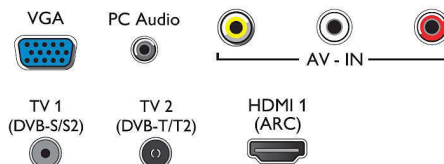

Размеры

- Ширина устройства: 904 миллиметра
- Высота устройства: 521 миллиметра

- Глубина устройства: 82 миллиметра
- Вес продукта: 5,9 кг
- Ширина с подставкой: 904 миллиметра
- Высота с подставкой: 570 миллиметра
- Глубина с подставкой: 214 миллиметра
- Вес изделия с подставкой: 6,1 кг
- Ширина коробки: 1015 миллиметра
- Высота коробки: 622 миллиметра
- Глубина коробки: 150 миллиметра
- Вес, включая упаковку: 8,1 кг
- Совместимое настенное крепление: 200 x 100 мм
- Ширина подставки: 214 миллиметра

Connections

Side

Bottom

Дата выпуска 2023-08-08

Версия: 5.1.1

EAN: 87 18863 01539 1

© 2023 Koninklijke Philips N.V.
Все права защищены.

Характеристики могут меняться без предварительного уведомления. Торговые марки являются собственностью Koninklijke Philips N.V. или соответствующих владельцев.