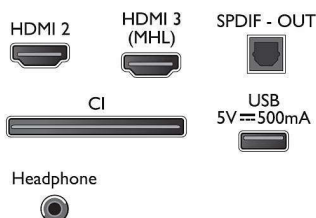

Мощность

- Электропитание: 220-240 В переменного тока, 50/60 Гц
- Температура окружающей среды: 5-35 °C
- Энергопотребление в режиме ожидания: $0,5$ Вт
- Маркировка класса энергоэффективности: A
- Маркировка энергоэффективности ЕС: 49 Вт
- Функции энергосбережения: Таймер автоматического выключения, Отключение изображения (для радио), Режим ECO
- Энергопотребление в выключенном состоянии: 0,3
- Потребление электроэнергии в год: 71 кВт/ч
- Наличие свинца: Да*
- содержание ртути: 0 мг

Аксессуары

- Входящие в комплект аксессуары: Пульт ДУ, Батарея типа AAA — 2 шт., Шнур питания, Мини-разъем к кабелю YPbPr, Краткое руководство пользователя, Брошюра с важной юридической информацией и сведениями о безопасности, Настольная подставка

Размеры

- Ширина устройства: 904 миллиметра
- Высота устройства: 521 миллиметра

- Глубина устройства: 82 миллиметра
- Вес продукта: 5,9 кг
- Ширина с подставкой: 904 миллиметра
- Высота с подставкой: 570 миллиметра
- Глубина с подставкой: 214 миллиметра
- Вес изделия с подставкой: 6,1 кг
- Ширина коробки: 1015 миллиметра
- Высота коробки: 622 миллиметра
- Глубина коробки: 150 миллиметра
- Вес, включая упаковку: 8,1 кг
- Совместимое настенное крепление: 200 x 100 мм
- Ширина подставки: 214 миллиметра

Connections

Side