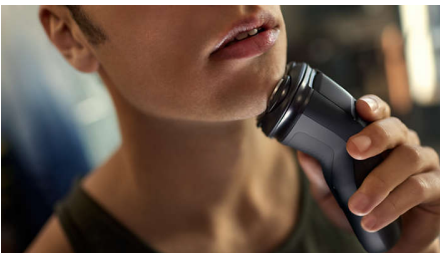

Sostenible

Destacados

Cuchillas PowerCut

Las 27 cuchillas autoafilables cortan el vello de forma uniforme por encima del nivel de la piel para lograr un acabado suave y uniforme en todo momento. Nuestras cuchillas autoafilables permanecen como nuevas durante 2 años.

Afeitado en seco y húmedo

Elige un cómodo afeitado en seco o úsala con tu espuma o gel favoritos para disfrutar de un refrescante afeitado en húmedo, incluso en la ducha.

Cabezales flexibles 4D

Los cabezales flotantes se flexionan en cuatro direcciones para mantener un contacto uniforme con la piel y protegerla de cortes y rasguños.