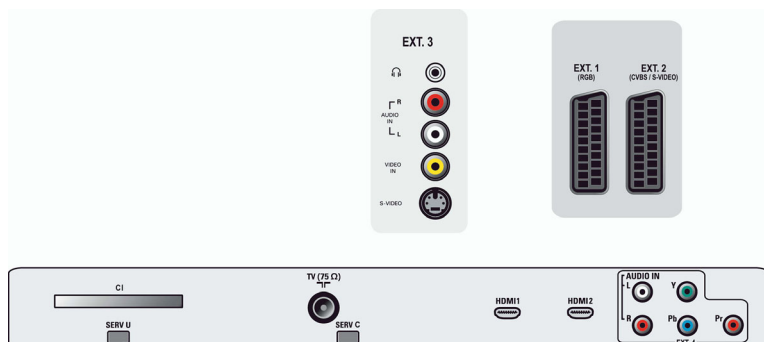

Характеристики

Изображение/дисплей

1. Формат изображения: Широкий экран, 16:9
   - Размер экрана по диагонали (в дюймах): 47 (дюймы)
   - Размер экрана по диагонали (метрич.): 119 см
   - Цвет корпуса: Черный корпус с глянцевой отделкой
   - Разрешение панели: 1366 x 768p
   - Яркость: 450 кд/м²
2. Улучшение изображения: Pixel Plus HD, Улучшение яркостных переходов, Улучшение цветových переходов, Динамическое повышение контрастности, Повышение контрастности, Режим 3/2 – 2/2 Motion Pull Down, 3D гребенчатый фильтр, Активное управление, Цифровое шумоподавление, Исправление "зубчатых линий", Прогрессивное сканирование
3. Тип экрана дисплея: TFT ЖК-дисплей WXGA с активной матрицей
   - Динамическая контрастность экрана: 5000:1
   - Время отклика (типич.): 8 мс
   - Угол просмотра (по горизонтали): 178 градусов
   - Угол просмотра (по вертикали): 178 градусов
   - Улучшение экрана: Антибликовое покрытие экрана