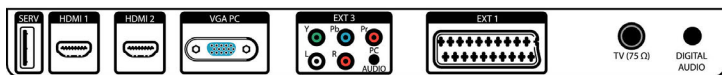

Характеристики

Изображение/дисплей

- Формат изображения: 4:3
- Размер экрана по диагонали (в дюймах): 20 (дюймы)
- Размер экрана по диагонали (метрич.): 51 см
- Разрешение панели: 640 x 480p
- Яркость: 300 кд/м²
- Улучшение изображения: Технология Crystal Clear III, Двухмерный гребенчатый фильтр,

- Режим 3/2 – 2/2 Motion Pull Down, Функция "Растянутый белый", Прогрессивное сканирование, Smart Picture
- Коэфф. контрастности (типич.): 800:1
- Тип экрана дисплея: ЖК-дисплей VGA с активной матрицей TFT
- Время отклика (типич.): 12 мс
- Угол просмотра: 178° (Г) / 178° (В)
- Улучшение экрана: Антибликовое покрытие

экрана

Поддерживаемое разрешение дисплея

- Компьютерные форматы: 640 x 480, 60 Гц
- Видеоформаты: 480i, 60 Гц, 480p, 60 Гц, 576i, 50 Гц, 576p, 50 Гц