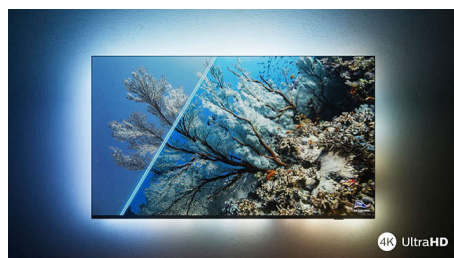

Поддерживает все основные форматы HDR

Ваш телевизор Philips 4K UHD совместим со всеми основными форматами HDR, включая Dolby Vision. Как только начнете смотреть популярный сериал или запустите новую игру, вы поймете, что тени стали глубже, а в светлых участках изображения стало

50PUS7956/12

больше деталей. Цвета станут более реалистичными.

HDMI-подключение

Ready for gaming

Ваш телевизор Philips предлагает новейшее подключение HDMI и автоматически переключается в режим низкой задержки, когда вы запускаете игру на консоли, а игровой режим Ambilight наполнит комнату яркими ощущениями.

Тонкий и стильный дизайн

Ищете телевизор для своей комнаты? Эта модель 4K Smart TV определенно подойдет вам! Безрамочный корпус идеально впишется в любой интерьер, а тонкие ножки создадут ощущение, что экран парит над подставкой для ТВ или столом.

Серебристая рамка. Тонкие ножки.

Серебристая рамка. Тонкие ножки.

Интеллектуальное управление голосом

Этот телевизор Philips с Android предлагает несколько голосовых ассистентов на выбор! Управляйте телевизором со смарт-устройств через Google Ассистента.

Dolby Vision Atmos

androidtv