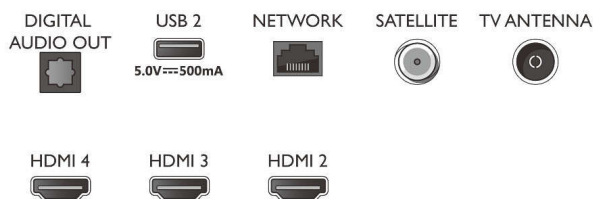

Телевизор 4K UHD с Android TV

3-сторонняя подсветка Ambilight Поддержка основных форматов HDR, Dolby Vision и Dolby Atmos, 126 см (50") Android TV

50PUS7956/12

Характеристики

Подсветка Ambilight

- Возможности режима Ambilight: Игровой режим, Режим Lounge, Подстраивается под цвет стены, Встроенный Ambilight
- Версия Ambilight: Трехсторонняя

Изображение/дисплей

- Формат изображения: 16:9
- Размер экрана по диагонали (в дюймах): 50 (дюймы)
- Размер экрана по диагонали (метрич.): 126 см

- Дисплей: 4K Ultra HD LED
- Разрешение панели: 3840 x 2160
- Улучшение изображения: Разрешение Ultra, Dolby Vision, HLG (Hybrid Log Gamma), Совместимость с HDR10+
- Размер экрана по диагонали (в дюймах): 50 дюймов

Поддерживаемое разрешение дисплея

- Компьютерные входы для всех интерфейсов HDMI: до 4K UHD 3840 x 2160 при 60 Гц,

Поддержка HDR, HDR10 / HLG

- Выходы для всех интерфейсов HDMI: до 4K UHD 3840 x 2160 при 60 Гц, Поддержка HDR, HDR10/HLG (Hybrid Log Gamma), HDR10+/Dolby Vision

Тюнер/прием/передача

- Цифровое ТВ: DVB-T/T2/T2-HD/C/S/S2
- Воспроизведение видео: PAL, SECAM
- Поддержка MPEG: MPEG2, MPEG4
- Телегид*: Электронный гид телепередач на 8

Connections

Side

Bottom