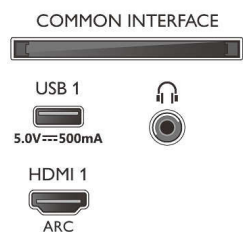

Телевизор 4K UHD с Android TV

3-сторонняя подсветка Ambilight Поддержка основных форматов HDR, Dolby Vision и Dolby Atmos, 126 см (50") Android TV

50PUS7956/12

Характеристики

Подсветка Ambilight

- Возможности режима Ambilight: Игровой режим, Режим Lounge, Подстраивается под цвет стены, Встроенный Ambilight
- Версия Ambilight: Трехсторонняя

Изображение/дисплей

- Формат изображения: 16:9
- Размер экрана по диагонали (в дюймах): 50 (дюймы)
- Размер экрана по диагонали (метрич.): 126 см

- Дисплей: 4K Ultra HD LED
- Разрешение панели: 3840 x 2160
- Улучшение изображения: Разрешение Ultra, Dolby Vision, HLG (Hybrid Log Gamma), Совместимость с HDR10+
- Размер экрана по диагонали (в дюймах): 50 дюймов

Поддерживаемое разрешение дисплея

- Компьютерные входы для всех интерфейсов HDMI: до 4K UHD 3840 x 2160 при 60 Гц,

Поддержка HDR, HDR10 / HLG

- Выходы для всех интерфейсов HDMI: до 4K UHD 3840 x 2160 при 60 Гц, Поддержка HDR, HDR10/HLG (Hybrid Log Gamma), HDR10+/Dolby Vision

Тюнер/прием/передача

- Цифровое ТВ: DVB-T/T2/T2-HD/C/S/S2
- Воспроизведение видео: PAL, SECAM
- Поддержка MPEG: MPEG2, MPEG4
- Телегид*: Электронный гид телепередач на 8

Connections

Side