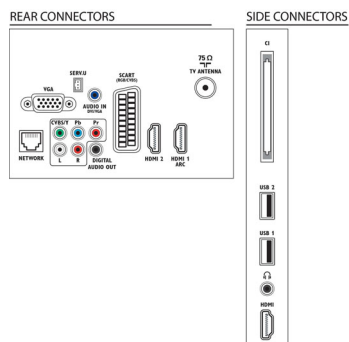

Specifikace

Obraz/displej

- Poměr stran: 16:9
- Úhlopříčka obrazovky (palce): 22 palců
- Úhlopříčka obrazovky (metrická): 56 cm
- Displej: LED Full HD
- Rozlišení panelu: 1920 x 1080p
- Jas: 250 cd/m²
- Vylepšení obrazu: Technologie Digital Crystal

- Clear, 100Hz Perfect Motion Rate
- Dynamický kontrast obrazovky: 100 000:1

Podporovaná rozlišení

- Vstupy z počítače: až 1920 x 1080 při 60 Hz
- Video vstupy: 24, 25, 30, 50, 60 Hz, až 1920 x 1080p

Tuner/příjem/vysílání

- Digitální příjem: DVB-C MPEG2*, DVB-C MPEG4*, DVB-T MPEG2*, DVB-T MPEG4*
- Přehrávání videa: NTSC, PAL, SECAM

Multimediální aplikace

- Formáty přehrávání videa: Kontejnery: AVI, MKV, H264/MPEG-4 AVC, MPEG-1, MPEG-2, MPEG-4, WMV9/VC1