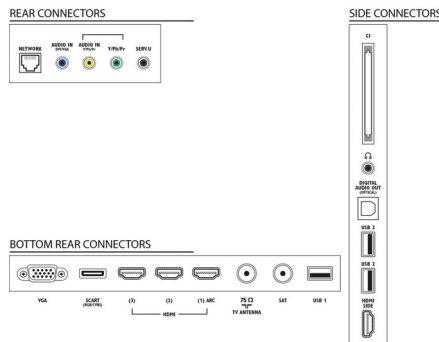

Funcionalidades

- Facilidade de Instalação: Detecção automática de dispositivos Philips, Assistente de ligação de dispositivos, Assistente de instalação de rede, Assistente de definições
- Fácil de utilizar: Botão Home completo, Manual do Utilizador no ecrã
- Ligação PC-Rede: SimplyShare
- Ajustes de Formato do Ecrã: Preenchimento

Som

- Potência de saída (RMS): 20 W (2 x 10 W)
- Melhoramento do som: AmbiOOx, Nivelador Automático do Volume, Som cristalino, Incredible Surround

Conetividade

- Número de ligações HDMI: 4
- Funcionalidades HDMI: Audio Return Channel
- Número de entradas de componentes (YPbPr): 1
- EasyLink (HDMI-CEC): Passagem telecomando, Controlo do sistema de áudio, Standby do sistema, Adicionar ao ecrã inicial através de Plug & Play, Ajuste automático de legendas (Philips), Ligação Pixel Plus (Philips), Reprodução com um só toque