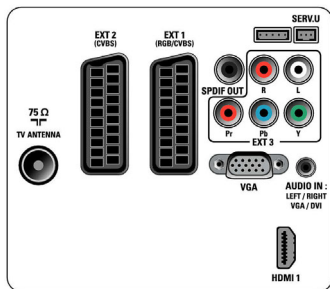

Характеристики

Изображение/дисплей

- Формат изображения: Широкий экран
- Размер экрана по диагонали (в дюймах): 32 (дюймы)
- Размер экрана по диагонали (метрич.): 81 см
- Цвет корпуса: Передняя панель черного цвета с глянцевой черной отделкой
- Дисплей: ЖКД Full HD
- Разрешение панели: 1920 x 1080p

- Яркость: 400 кд/м²
- Улучшение изображения: Режим 3/2 – 2/2 Motion Pull Down, 3D гребенчатый фильтр, Активное управление, Улучшение цвета, Digital Crystal Clear, Цифровое шумоподавление, Динамическое повышение контрастности, Настройка четкости, Подавление шума 2D/3D, Обработка 1080p 24/25/30 Гц, Обработка 1080p 50/60 Гц, 5 мс, 50 Гц

- Угол просмотра: 178° (Г) / 178° (В)
- Пиковое отношение яркости: 74 %
- Улучшение экрана: Полуглянцевый

Поддерживаемое разрешение дисплея

- Компьютерные форматы: 640 x 480, 60 Гц, 800 x 600, 60 Гц, 1024 x 768, 60 Гц, 1280 x 720, 60 Гц, 1280 x 768, 60 Гц, 1280 x 1024, 60 Гц, 1360 x 768,

Rear connectors

Side