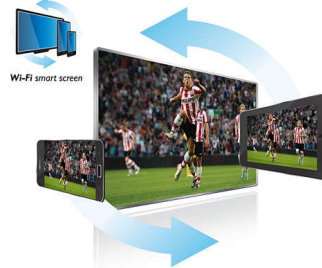

Wi-Fi smart screen

Cu Wi-Fi smart screen* nu mai sunteți limitat la canapeaua dvs., ci sunteți liber să urmăriți orice conținut de transmisie TV digitală oriunde doriți în casă. Descărcați aplicația Philips MyRemote, mutați programul de pe televizor pe iPad și continuați să vizionați. De asemenea, mutați fotografiile, clipurile video sau muzica de pe dispozitivele dvs. inteligente