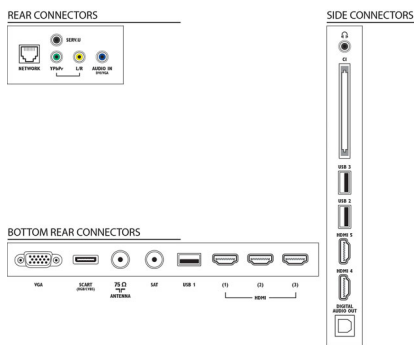

Specificații

Ambilight

- Funcții Ambilight: Adaptare la culoarea peretelui, Mod de iluminare odihnitoare
- Versiune Ambilight: cu 2 laturi

Imagine/Ecran

- Raport lungime/lățime: 16:9
- Dimensiune diagonală ecran (inchi): 42 inch
- Dimensiune diagonală ecran (metric): 107 cm

- Afișaj: LED Full HD
- Rezoluție panou: 1920 x 1080p
- 3D: Easy 3D Clarity 700, Jocuri pe ecran complet pentru 2 jucători*, Reglarea adâncimii 3D, Conversie 2D în 3D
- Luminositate: 400 cd/m²
- Îmbunătățiri ale imaginii: Pixel Precise HD, Perfect Motion Rate 600Hz, Micro Dimming
- Contrast dinamic al ecranului: 500.000:1

Rezoluție de afișare acceptată

- Intrări computer: până la 1920x1080 @ 60 Hz
- Intrări video: 24, 25, 30, 50, 60 Hz, până la 1920x1080p

Tuner/Recepție/Transmisie

- TV digital: DVB-C MPEG2*, DVB-C MPEG4*, DVB-S2 MPEG4 HD, DVB-T MPEG2*, DVB-T