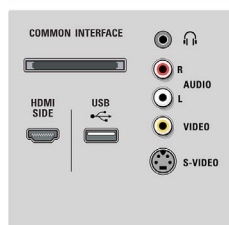

Характеристики

Подсветка Ambilight

- Возможности режима Ambilight: Ambilight Spectra 3, Режим приглушенного света
- Система подсветки Ambilight: Светодиоды с широкой цветовой гаммой
- Функция затемнения: Вручную и со световым датчиком

Изображение/дисплей

- Формат изображения: Широкий экран
- Размер экрана по диагонали (в дюймах): 40 (дюймы)
- Размер экрана по диагонали (метрич.): 102 см
- Разрешение панели: 1920 x 1080p
- Яркость: 500 кд/м²
- Улучшение изображения: Технология Perfect Pixel HD Engine, Perfect Natural Motion, Идеальная

контрастность, Perfect Colors, Дисплей с широким цветовым пространством, Режим 3/2 – 2/2 Motion Pull Down, 3D гребенчатый фильтр, Функция Active Control + световой датчик, Исправление "зазубренных линий", Прогрессивное сканирование, Обработка 1080p 24/25/30 Гц, Обработка 1080p 50/60 Гц, 200Hz Clear LCD*, Сканирующая подсветка, LED-подсветка с технологией затемнения, Сегментированная LED-подсветка

- Тип экрана дисплея: ЖКД с активной матрицей Full HD W-UHGA

- Динамическая контрастность экрана: 5 000 000:1
- Время отклика (типич.): 1 (соотв. BEW) мс
- Угол просмотра: 176° (Г) / 176° (В)
- Улучшение экрана: Антибликовое покрытие

экрана

- Обработка цвета: 2250 триллионов цветов 17 бит RGB

Поддерживаемое разрешение дисплея

- Компьютерные форматы: 640 x 480, 60 Гц, 800 x 600, 60 Гц, 1024 x 768, 60 Гц, 1280 x 768, 60 Гц, 1360 x 768, 60 Гц, 1920 x 1080, 60 Гц
- Видеоформаты: 480i, 60 Гц, 480p, 60 Гц, 576i, 50 Гц, 576p, 50 Гц, 720p, 50, 60 Гц, 1080i; 50, 60 Гц, 1080p, 24, 50, 60 Гц, 1080p, 24, 25, 30 Гц

Тюнер/прием/передача

- Вход антенны: Коаксиальный кабель 75 Ом (IEC75)
- Диапазоны тюнера: Гипердиапазон, S-канал, UHF, VHF

Rear connectors

Side