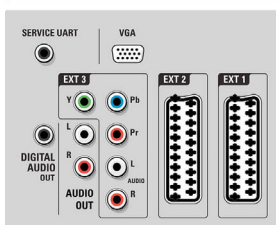

контрастность, Perfect Colors, Дисплей с широким цветовым пространством, Режим 3/2 – 2/2 Motion Pull Down, 3D гребенчатый фильтр, Функция Active Control + световой датчик, Исправление "зазубренных линий", Прогрессивное сканирование, Обработка 1080p 24/25/30 Гц, Обработка 1080p 50/60 Гц, 200Hz Clear LCD*, Сканирующая подсветка, LED-подсветка с технологией затемнения, Сегментированная LED-подсветка

- Тип экрана дисплея: ЖКД с активной матрицей Full HD W-UHGA

- Динамическая контрастность экрана: 5 000 000:1
- Время отклика (типич.): 1 (соотв. BEW) мс
- Угол просмотра: 176° (Г) / 176° (В)
- Улучшение экрана: Антибликовое покрытие

экрана

- Обработка цвета: 2250 триллионов цветов 17 бит RGB

Поддерживаемое разрешение дисплея

- Компьютерные форматы: 640 x 480, 60 Гц, 800 x 600, 60 Гц, 1024 x 768, 60 Гц, 1280 x 768, 60 Гц, 1360 x 768, 60 Гц, 1920 x 1080, 60 Гц
- Видеоформаты: 480i, 60 Гц, 480p, 60 Гц, 576i, 50 Гц, 576p, 50 Гц, 720p, 50, 60 Гц, 1080i; 50, 60 Гц, 1080p, 24, 50, 60 Гц, 1080p, 24, 25, 30 Гц

Тюнер/прием/передача

- Вход антенны: Коаксиальный кабель 75 Ом (IEC75)
- Диапазоны тюнера: Гипердиапазон, S-канал, UHF, VHF

Rear connectors