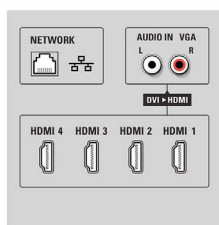

контрастность, Perfect Colors, Дисплей с широким цветовым пространством, Режим 3/2 – 2/2 Motion Pull Down, 3D гребенчатый фильтр, Функция Active Control + световой датчик, Исправление "зазубренных линий", Прогрессивное сканирование, Обработка 1080p 24/25/30 Гц, Обработка 1080p 50/60 Гц, 200Hz Clear LCD*, Сканирующая подсветка, LED-подсветка с технологией затемнения, Сегментированная LED-подсветка

- Тип экрана дисплея: ЖКД с активной матрицей Full HD W-UHGA

- Динамическая контрастность экрана: 5 000 000:1
- Время отклика (типич.): 1 (соотв. BEW) мс
- Угол просмотра: 176° (Г) / 176° (В)
- Улучшение экрана: Антибликовое покрытие

экрана

- Обработка цвета: 2250 триллионов цветов 17 бит RGB

Поддерживаемое разрешение дисплея

- Компьютерные форматы: 640 x 480, 60 Гц, 800 x 600, 60 Гц, 1024 x 768, 60 Гц, 1280 x 768, 60 Гц, 1360 x 768, 60 Гц, 1920 x 1080, 60 Гц
- Видеоформаты: 480i, 60 Гц, 480p, 60 Гц, 576i, 50 Гц, 576p, 50 Гц, 720p, 50, 60 Гц, 1080i; 50, 60 Гц, 1080p, 24, 50, 60 Гц, 1080p, 24, 25, 30 Гц

Тюнер/прием/передача

- Вход антенны: Коаксиальный кабель 75 Ом (IEC75)
- Диапазоны тюнера: Гипердиапазон, S-канал, UHF, VHF

Rear connectors