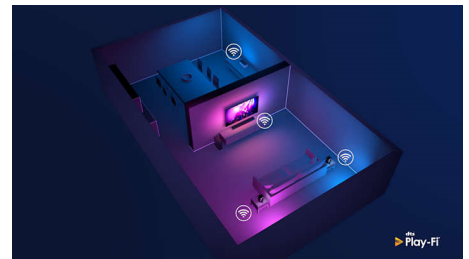

Совместимо с DTS Play-Fi

С DTS Play-Fi на телевизоре Philips вы можете подключаться к совместимым AC в любой комнате. На кухне стоит беспроводная аудиосистема? Продолжайте слушать диалоги фильма, пока готовите перекус, и не пропускайте важные моменты спортивной трансляции, наливая друзьям напитки.

Интеллектуальное управление ГОЛОСОМ

Этот телевизор Philips с Android TV предлагает на выбор сразу несколько голосовых ассистентов! Управляйте телевизором с помощью устройств Google Home либо попросите Alexa выполнить нужное действие с телевизором, если у вас есть устройство с поддержкой Alexa.