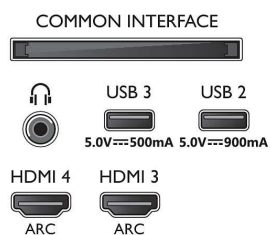

4K UHD OLED на базе ОС Android TV

Процессор P5 AI Perfect Picture Звучание Dolby Atmos, 3-сторонняя подсветка Ambilight, 164 см (65")
Android TV

65OLED706/12

Характеристики

Подсветка Ambilight

- Возможности режима Ambilight: Встроенный Ambilight+Hue, Музыка Ambilight, Игровой режим, Подстраивается под цвет стены, Режим Lounge, AmbiWakeur, AmbiSleep, Беспроводная АС для дома Philips
- Версия Ambilight: Трехсторонняя

Изображение/дисплей

- Формат изображения: 16:9
- Размер экрана по диагонали (в дюймах): 65 (дюймы)
- Размер экрана по диагонали (метрич.): 164 см

- Дисплей: 4K Ultra HD OLED
- Разрешение панели: 3840 x 2160
- Процессор обработки изображения: Процессор P5 AI Perfect Picture
- Улучшение изображения: Разрешение Ultra, Wide Color Gamut воспроизводит 99 % оттенков DCI-P3, Dolby Vision, HDR10+, Perfect Natural Motion, Режим ИИ PQ, Управление цветом ISF, Micro Dimming Perfect, Поддержка CalMAN
- Размер экрана по диагонали (в дюймах): 65 дюймов

Поддерживаемое разрешение дисплея

- Компьютерные входы для HDMI1/2: Поддержка HDMI2.1., Поддержка HDR, HDR10+ / HLG
- Компьютерные входы для HDMI3/4: Поддержка HDMI2.0.
- Видеовходы для HDMI1/2: Поддержка HDMI2.1, Поддержка HDR, HDR10+ / HLG
- Видеовходы для HDMI3/4: Поддержка HDMI2.0.

Тюнер/прием/передача

- Цифровое ТВ: DVB-T/T2/T2-HD/C/S/S2
- Воспроизведение видео: PAL, SECAM

Connections

Side