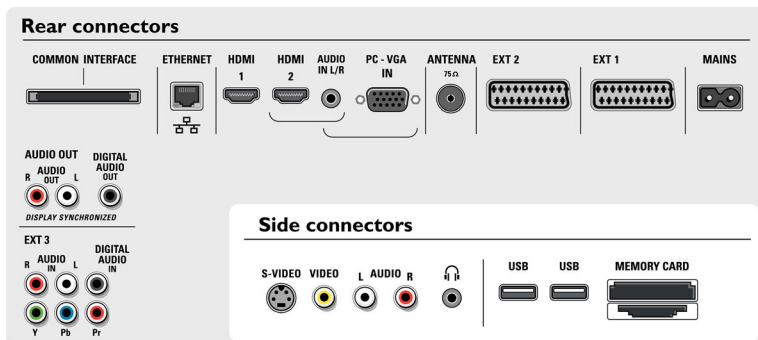

Характеристики

Подсветка Ambilight

- Возможности режима Ambilight: Подсветка Ambilight Surround, Автоподстройка под видеосигнал, Лампа с низким энергопотреблением
- Настройки цвета: Полностью многоцветный
- Функция затемнения: Вручную и со световым датчиком

Изображение/дисплей

- Формат изображения: 16:9
- Размер экрана по диагонали (в дюймах): 42 (дюймы)
- Размер экрана по диагонали (метрич.): 107 см
- Цвет корпуса: Глянцевый черный
- Разрешение панели: 1920 x 1080p
- Яркость: 550 кд/м²
- Улучшение изображения: Технология Pixel Plus 3 HD, Режим 3/2 – 2/2 Motion Pull Down, 3D

- гребенчатый фильтр, Функция Active Control + световой датчик, Digital Natural Motion, Динамическое повышение контрастности, Исправление "зазубренных линий", Прогрессивное сканирование, Чип Pulse Killer, Формат WideScreen Plus
- Тип экрана дисплея: ЖКД с активной матрицей Full HD W-UXGA
- Динамическая контрастность экрана: 4000:1
- Время отклика (типич.): 8 мс