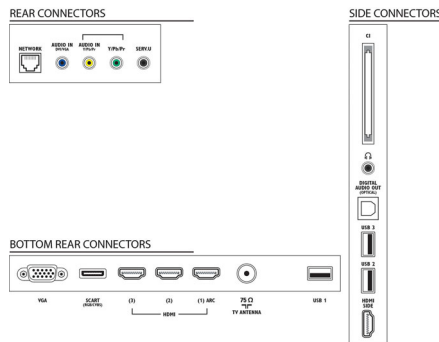

## Funcionalidades

- Facilidade de Instalação: Detecção automática de dispositivos Philips, Assistente de ligação de dispositivos, Assistente de instalação de rede, Assistente de definições
- Fácil de utilizar: Botão Home completo, Manual do Utilizador no ecrã
- Ligação PC-Rede: SimplyShare
- Ajustes de Formato do Ecrã: Preenchimento automático, Zoom automático, Expansão de filmes 16:9, Super Zoom, Não à escala, Panorâmico
- Guia de Programação Electrónico: Guia de

## Conetividade

- Número de ligações HDMI: 4
- Funcionalidades HDMI: Audio Return Channel
- Número de entradas de componentes (YPbPr): 1
- EasyLink (HDMI-CEC): Passagem telecomando, Controlo do sistema de áudio, Standby do sistema, Adicionar ao ecrã inicial através de Plug & Play, Ajuste automático de legendas (Philips), Ligação Pixel Plus (Philips), Reprodução com um só toque
- Número de scarts (RGB/CVBS): 1
- Número de USB: 3