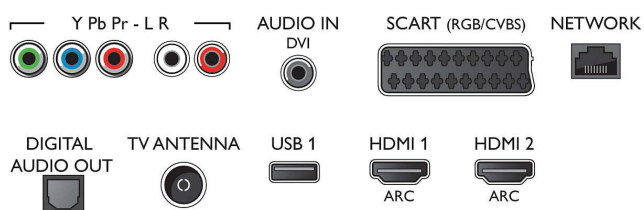

Тюнер/прием/передача

- Цифровое ТВ: DVB-T/T2/C
- Воспроизведение видео: NTSC, PAL, SECAM
- Поддержка MPEG: MPEG2, MPEG4
- Телегид*: Электронный гид телепередач на 8

Connections

Side

Rear

Характеристики

- дней
- Индикатор уровня сигнала
- Телетекст: 1000-страничный гипертекст