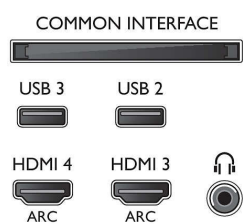

Характеристики

Подсветка Ambilight

- Возможности режима Ambilight: Подстраивается под цвет стены, Режим Lounge, Игровой режим, Ambilight+Hue
- Версия Ambilight: Трехсторонняя

Изображение/дисплей

- Формат изображения: 16:9
- Размер экрана по диагонали (в дюймах): 65 (дюймы)
- Размер экрана по диагонали (метрич.): 164 см
- Дисплей: LED Full HD

- 3D: Полноэкранный режим для двух игроков*, Преобразование 2D в 3D, Активная технология 3D, Автораспознавание 3D
- Разрешение панели: 1920 x 1080p
- Яркость: 350 кд/м²
- Процессор обработки изображения: Perfect Pixel HD
- Улучшение изображения: Технология Perfect Motion Rate 800 Гц, Технология Micro Dimming Pro, Функция Super Resolution, Perfect Natural Motion

Поддерживаемое разрешение дисплея

- Компьютерные входы для всех интерфейсов HDMI: до FHD 1920 x 1080 при 60 Гц, при 60 Гц
- Выходы для всех интерфейсов HDMI: до FHD 1920 x 1080p, при 24, 25, 30, 50, 60 Гц

Тюнер/прием/передача

- Цифровое ТВ: DVB-T/T2/C
- Воспроизведение видео: NTSC, PAL, SECAM
- Поддержка MPEG: MPEG2, MPEG4
- Телегид*: Электронный гид телепередач на 8

Connections

Side