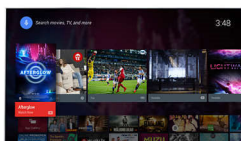

Dual Core и Android

Android легко справляется с поставленными задачами, обеспечивая быстрое перемещение по меню телевизора,

удобную работу с приложениями и легкое воспроизведение видеофайлов, чтобы вы могли в полной мере наслаждаться любимыми развлечениями. ОС Android оправдывает свое название: это настоящий робот, который ускоряет работу процессора Dual Core и гарантирует удобство использования.

Android

Телевизор Smart TV оснащен платформой Android, быстрым процессором и удобным интерфейсом. Все эти возможности откроют вам доступ в мир безграничного контента: от магазина Google Play™ и сервиса Netflix до интернет-браузера и многого другого. Вы всегда сможете быстро перейти к избранным элементам.