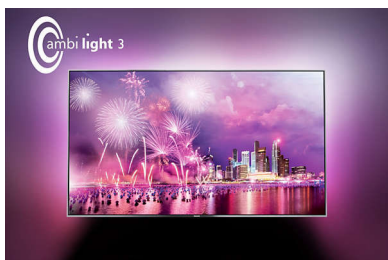

Особенности

Современный дизайн

Разработанный с современным подходом к дизайну телевизор прекрасно вписывается в ваш интерьер, оставаясь таким же стильным в выключенном состоянии, как и во включенном.

3-сторонняя подсветка Ambilight

Вы приложили все усилия, чтобы сделать дом уютным и комфортным. Почему же не выбрать телевизор, который подчеркнет изящный дизайн интерьера? Уникальная технология Philips Ambilight визуально расширяет границы экрана и усиливает впечатления от просмотра за счет проекции светового ореола по трем сторонам от экрана. Эта технология увеличивает яркость и насыщенность красок, позволяя полностью погрузиться в происходящее на экране.