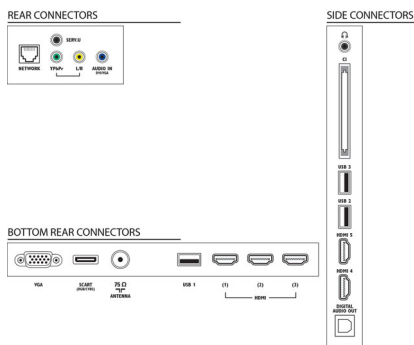

Характеристики

Подсветка Ambilight

- Возможности режима Ambilight:
  Подстраивается под цвет стены, Режим приглушенного света
- Версия Ambilight: Двусторонняя

Изображение/дисплей

- Формат изображения: 16:9
- Размер экрана по диагонали (в дюймах):

42 (дюймы)

- Размер экрана по диагонали (метрич.): 107 см
- Дисплей: LED Full HD
- 3D: Easy 3D Clarity 700, Полноэкранный режим для двух игроков*, Регулировка глубины 3D, Преобразование 2D в 3D
- Разрешение панели: 1920 x 1080p
- Яркость: 400 кд/м²
- Улучшение изображения: Pixel Precise HD,

Технология Perfect Motion Rate 600 Гц,
Технология Micro Dimming

- Динамическая контрастность экрана: 500 000 : 1

Поддерживаемое разрешение дисплея

- Компьютерные входы: до 1920 x 1080 при 60 Гц
- Выводы: 24, 25, 30, 50, 60 Гц, до