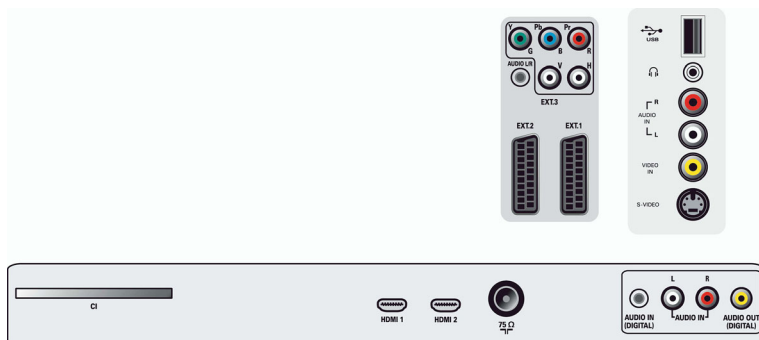

Размеры

- Ширина устройства: 1046 миллиметра
- Высота устройства: 686 миллиметра
- Глубина устройства: 118 миллиметра
- Вес продукта: 25 кг
- Ширина с подставкой: 1046 миллиметра
- Высота с подставкой: 748.6 миллиметра
- Глубина с подставкой: 264.5 миллиметра
- Вес изделия с подставкой: 32 кг
- Ширина коробки: 1152 миллиметра
- Высота коробки: 788 миллиметра
- Глубина коробки: 313 миллиметра
- Вес, включая упаковку: 35 кг
- Совместимое настенное крепление: 600 x 400 мм