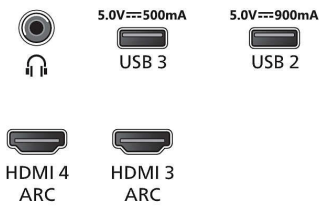

Android TV MiniLED 4K UHD

P5 AI Perfect Picture Engine Sonido Dolby Atmos, Televisor con Ambilight en 4 lados, Android TV de 189 cm (75")

75PML9507/44

Especificaciones

Ambilight

- Funciones de Ambilight: Ambilight+Hue integrado, Música y Ambilight, Modo de juegos, Se adapta al color de la pared, Modo Lounge, AmbiWakeUp, AmbiSleep, Altavoces domésticos inalámbricos Philips, Aurora de Ambilight, Animación de inicio de Ambilight
- Versión Ambilight: en 4 lados

Imagen/pantalla

- Tamaño diagonal de pantalla (pulgadas): 75 pulgadas

- Tamaño diagonal de pantalla (métrico): 189 cm
- Pantalla: LED 4K Ultra HD
- Resolución de pantalla: 3840 x 2160
- Frecuencia de actualización nativa: 120 Hz
- Motor de imágenes: P5 AI Perfect Picture Engine
- Mejora de la imagen: Dolby Vision, CalMAN Ready, Perfect Natural Motion, Amplia gama de colores mejorada en un 95% DCI/P3, Modo de calidad de imagen mediante IA, Modo de cineasta, Modo IMAX Enhanced, Micro Dimming Premium, HDR10+ Adaptive

Resolución de entrada de la pantalla

- Resolución/Frecuencia de actualización: , 60 Hz, 100 Hz, 120 Hz., 1920 x 1080p/24 Hz, 25 Hz, 30 Hz, 50 Hz, 2560 x 1440/60 Hz, 120 Hz, 3840 x 2160p/24 Hz, 25 Hz, 30 Hz, 50 Hz, 576p/50 Hz, 640 x 480/60 Hz, 720p/50 Hz, 60 Hz

Sintonizador/recepción/transmisión

- TV digital: ISDB-T
- Compatibilidad con MPEG: MPEG2, MPEG4
- Guía de programación de televisor*: Guía

Connections

Side