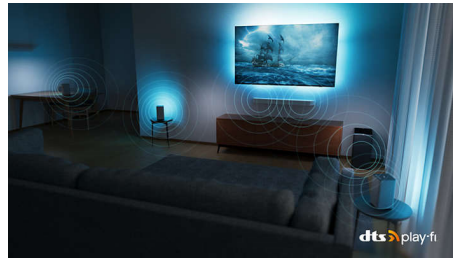

Dolby Vision y Dolby Atmos

Gracias a la incorporación de Dolby Vision y Dolby Atmos, tus películas, programas y juegos se ven y suenan increíbles. Verás la imagen que el director quería que vieras: ¡se acabaron las escenas decepcionantes demasiado oscuras para distinguirlas! Escucha cada palabra con claridad y disfruta de los efectos de sonido como si realmente estuvieran ocurriendo a tu alrededor.

Compatible con DTS Play-Fi

El sistema doméstico inalámbrico de Philips con DTS Play-Fi te permite conectarte a barras de sonido y altavoces inalámbricos compatibles en toda la casa en cuestión de segundos. Escucha películas en la cocina. Reproduce música en cualquier lugar. Incluso puedes crear un sistema de sonido Surround de cine en casa si utilizas el televisor Philips como altavoz central.