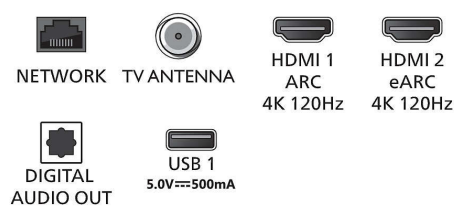

Imagen/pantalla

- Tamaño diagonal de pantalla (pulgadas): 75 pulgadas

- Tamaño diagonal de pantalla (métrico): 189 cm
- Pantalla: LED 4K Ultra HD
- Resolución de pantalla: 3840 x 2160
- Frecuencia de actualización nativa: 120 Hz
- Motor de imágenes: P5 AI Perfect Picture Engine
- Mejora de la imagen: Dolby Vision, CalMAN Ready, Perfect Natural Motion, Amplia gama de colores mejorada en un 95% DCI/P3, Modo de calidad de imagen mediante IA, Modo de cineasta, Modo IMAX Enhanced, Micro Dimming Premium, HDR10+ Adaptive

Sintonizador/recepción/transmisión

- TV digital: ISDB-T
- Compatibilidad con MPEG: MPEG2, MPEG4
- Guía de programación de televisor*: Guía

Connections

Side

Down

Android TV MiniLED 4K UHD

P5 AI Perfect Picture Engine Sonido Dolby Atmos, Televisor con Ambilight en 4 lados, Android TV de 189 cm (75")

Especificaciones

- electrónica de programación de 8 días
- Compatibilidad con HEVC: Y

Android TV

- OS: Android TV™ 11 (R)
- Aplicaciones preinstaladas: Google Play Movies*, Google Search, YouTube, Netflix, Amazon Prime Video, Disney+, Apple TV, YouTube Music
- Tamaño de la memoria (flash): 16 GB*

Sonido

- Audio: 2,1 canales, Potencia de salida: 70 watts (RMS)
- Configuración de altavoz: 4 altavoces de rango medio/alto de 10 W, subwoofer de 30 W
- Códec: DTS-HD(M6), Dolby Atmos, Dolby Digital MS12 V2.5
- Mejora del sonido: Sonido IA, Diálogo nítido, Mejora de graves Dolby, Nivelador automático de volumen Dolby, Modo nocturno, Dolby Atmos, Ecuadorador IA, DTS Play-Fi, Personalización del sonido Mimi, Calibración de la sala