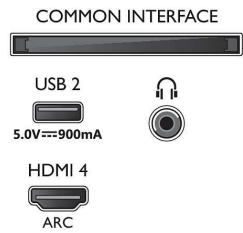

Android TV LED 4K UHD

Televizor cu Ambilight pe 3 laturi Principalele formate HDR acceptate, Procesor de imagine P5 - 120 Hz, Android TV de 164 cm (65")

Specificații

Ambilight

- Funcții Ambilight: Ambilight + Hue integrat, Muzică Ambilight, Mod Joc, Adaptare la culoarea peretelui, Mod Lounge, AmbiWakeUp, AmbiSleep, Boxe wireless Philips pentru acasă, Ambilight Aurora, Animație la pornirea Ambilight
- Versiune Ambilight: pe 3 laturi

Imagine/Ecran

- Dimensiune diagonală ecran (metric): 164 cm
- Afișaj: LED 4K Ultra HD

- Rezoluție panou: 3840 x 2160
- Rată de reîmprospătare nativă: 120 Hz
- Procesor de imagine: Procesor P5 Perfect Picture
- Îmbunătățiri ale imaginii: Dolby Vision, HDR10+, Micro Dimming Pro, Mod Filmmaker, Natural Motion, Gamă largă de culori de 90 % DCI/P3, Compatibil cu CalMAN
- Dimensiune diagonală ecran (inch): 65 inchi

Rezoluție introducere text pe afișaj

- Rezoluție-Rată de reîmprospătare: 576p-50 Hz,

65PUS8807/12

640 x 480-60 Hz, 720p-50 Hz, 60 Hz, 2560 x 1440-60 Hz, 120 Hz, 1920 x 1080p-24 Hz, 25 Hz, 30 Hz, 50 Hz, 3840 x 2160p-24 Hz, 25 Hz, 30 Hz, 50 Hz, 60 Hz, 100 Hz, 120 Hz.

Tuner/Recepție/Transmisie

- TV digital: DVB-T/T2/T2-HD/C/S/S2
- Ghid de programe TV*: Ghid electronic de programe (8 zile)
- Indicator putere semnal

Connections

Side