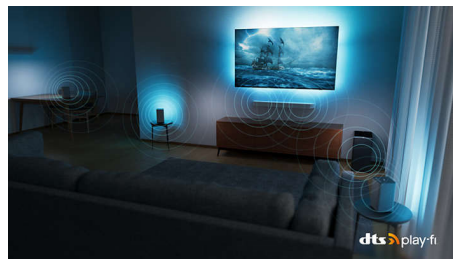

Compatibil cu DTS Play-Fi

Sistemul wireless Philips pentru acasă cu DTS Play-Fi îți permite să conectezi în câteva

65PUS8807/12

secunde soundbaruri și boxe wireless compatibile din diverse locuri din casă. Ascultă filme în bucătărie. Redă muzică oriunde. Poți chiar crea un sistem de sunet surround home theatre utilizând televizorul Philips ca boxă centrală.