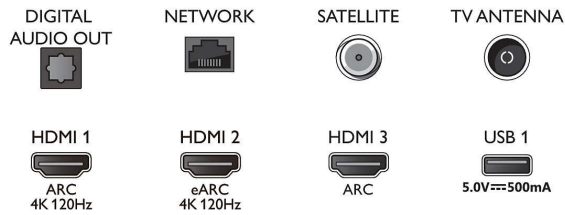

Tuner/Recepție/Transmisie

- TV digital: DVB-T/T2/T2-HD/C/S/S2
- Ghid de programe TV*: Ghid electronic de programe (8 zile)
- Indicator putere semnal

Connections

Side

Bottom

Android TV LED 4K UHD

Televizor cu Ambilight pe 3 laturi Principalele formate HDR acceptate, Procesor de imagine P5 - 120 Hz, Android TV de 164 cm (65")