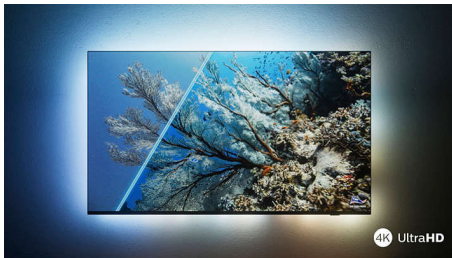

Imagine HDR vie

Vrei o imagine perfectă pentru fiecare scenă? Televizorul Philips 4K UHD este compatibil cu principalele formate HDR, ceea ce înseamnă că obții imagini strălucitoare și clare. Vei vedea fiecare detaliu, chiar și în zonele întunecate și cele luminoase.