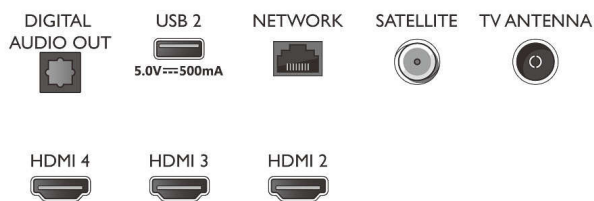

Тюнер/прием/передача

- Цифровое ТВ: DVB-T/T2/T2-HD/C/S/S2

Connections

Side

Bottom

Телевизор 4K UHD с Android TV

3-сторонняя подсветка Ambilight Поддержка основных форматов HDR, Dolby Vision и Dolby Atmos, 139 см (55") Android TV