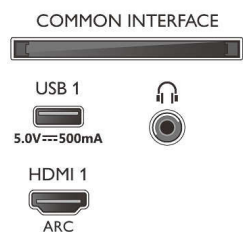

Телевизор 4K UHD с Android TV

3-сторонняя подсветка Ambilight Поддержка основных форматов HDR, Dolby Vision и Dolby Atmos, 139 см (55") Android TV

Характеристики

Подсветка Ambilight

- Возможности режима Ambilight: Игровой режим, Режим Lounge, Подстраивается под цвет стены, Встроенный Ambilight
- Версия Ambilight: Трехсторонняя

Изображение/дисплей

- Формат изображения: 16:9
- Размер экрана по диагонали (в дюймах): 55 (дюймы)
- Размер экрана по диагонали (метрич.): 139 см

- Дисплей: 4K Ultra HD LED
- Разрешение панели: 3840 x 2160
- Процессор обработки изображения: Pixel Precise Ultra HD
- Улучшение изображения: Разрешение Ultra, Dolby Vision, HLG (Hybrid Log Gamma), Совместимость с HDR10+
- Размер экрана по диагонали (в дюймах): 55 дюймов

Поддерживаемое разрешение

55PUS7956/60

Дисплея

- Компьютерные входы для всех интерфейсов HDMI: до 4K UHD 3840 x 2160 при 60 Гц, Поддержка HDR, HDR10 / HLG
- Выходы для всех интерфейсов HDMI: до 4K UHD 3840 x 2160 при 60 Гц, Поддержка HDR, HDR10/HLG (Hybrid Log Gamma), HDR10+/Dolby Vision

Тюнер/прием/передача

- Цифровое ТВ: DVB-T/T2/T2-HD/C/S/S2

Connections

Side