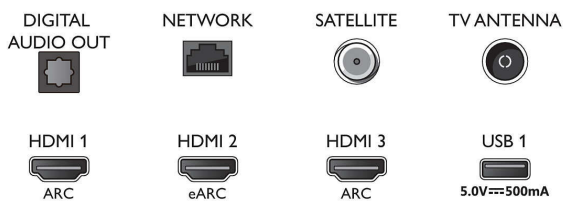

4K UHD LED на базе ОС Android TV

3-сторонняя подсветка Ambilight Поддержка основных форматов HDR, Процессор P5 Perfect Picture, 126 см (50") Android TV

50PUS8507/60

Характеристики

Подсветка Ambilight

- Возможности режима Ambilight: Встроенный Ambilight+Hue, Музыка Ambilight, Игровой режим, Подстраивается под цвет стены, Режим Lounge, AmbiWakeUp, AmbiSleep, Беспроводная АС для дома Philips, Ambilight Auroга, Анимация запуска Ambilight
- Версия Ambilight: Трехсторонняя

Изображение/дисплей

- Размер экрана по диагонали (метрич.): 126 см

- Дисплей: 4K Ultra HD LED
- Разрешение панели: 3840 x 2160
- Базовая частота обновления: 60 Гц
- Процессор обработки изображения: Процессор P5 Perfect Picture
- Улучшение изображения: Dolby Vision, HDR10+, Технология Micro Dimming Pro, Режим Filmmaker, Natural Motion, Wide Color Gamut воспроизводит 90 % оттенков DCI-P3

Поддерживаемое разрешение

Дисплея

- Компьютерные входы для всех интерфейсов HDMI: Поддержка HDR, HDR10 / HLG, до 4K UHD 3840 x 2160 при 60 Гц, Поддержка HDR, HDR10+ / HLG
- Выходы для всех интерфейсов HDMI: до 4K UHD 3840 x 2160 при 60 Гц, HDR10/HLG (Hybrid Log Gamma), HDR10+/Dolby Vision

Тюнер/прием/передача

- Цифровое ТВ: DVB-T/T2/T2-HD/C/S/S2

Connections

Side

Bottom