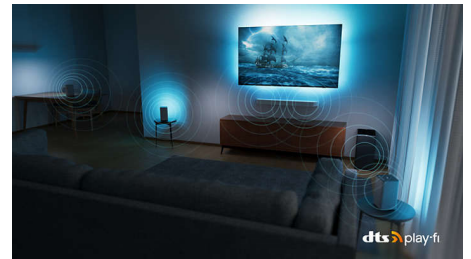

### Совместимо с DTS Play-Fi

Беспроводная домашняя аудиосистема Philips с DTS Play-Fi позволяет подключать совместимые саундбары и беспроводные АС буквально за несколько секунд. Слушайте, что происходит в фильме, даже когда уходите на кухню. Воспроизводите музыку на весь дом. Вы даже можете создать систему домашнего кинотеатра, используя телевизор Philips в качестве центрального динамика.