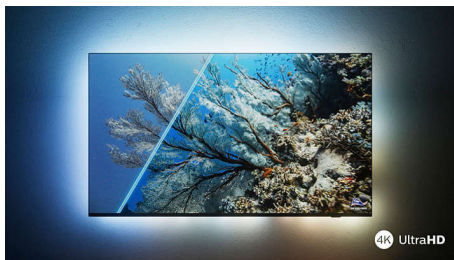

Яркое изображение HDR

Хотите смотреть фильмы и передачи в идеальном качестве? Ваш телевизор Philips 4K UHD совместим со всеми основными форматами HDR, которые обеспечивают непревзойденную четкость изображения. Оцените максимальную детализацию даже в светлых и темных участках кадра.