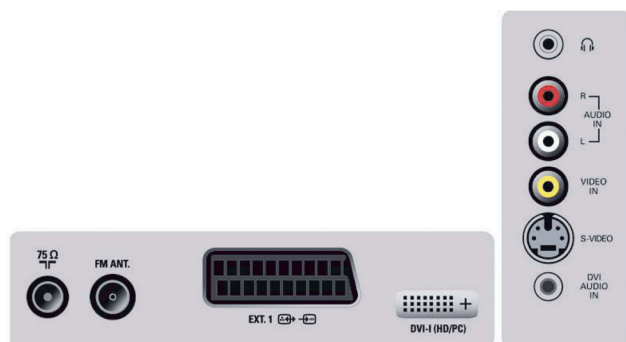

## Размеры

- Ширина устройства: 495 миллиметра
- Высота устройства: 419 миллиметра
- Глубина устройства: 92 миллиметра
- Вес продукта: 7,3 кг
- Ширина с подставкой: 495 миллиметра
- Высота с подставкой: 467 миллиметра