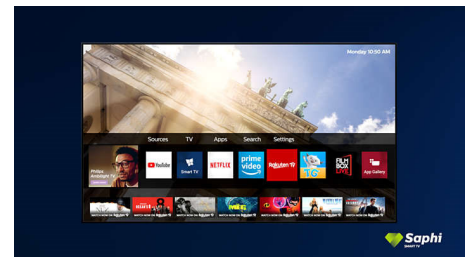

Коллекция SAPHI TV

Коллекция Philips TV. Netflix, Prime Video и многое другое.