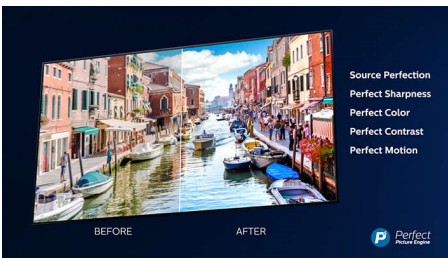

Процессор P5 Perfect Picture

Процессор Philips P5 передает контент с качеством, как на источнике. Наслаждайтесь большим количеством деталей, глубиной изображения, яркостью цветов и естественностью оттенков кожи. Невероятная четкость и контрастность помогут прочувствовать все, что происходит на экране. Движение на экране идеально плавное.