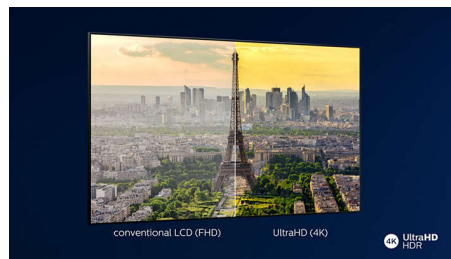

Поддержка HDR10+

Ваш телевизор Philips способен выжать максимум из видеоформата HDR10+. Контрастность, цвет и яркость настраиваются в кадровом режиме. Неважно, что вы смотрите, — популярный сериал или новый блокбастер — вы обязательно оцените глубокие тени. Яркие поверхности станут еще ярче, а цвета — еще реалистичнее.