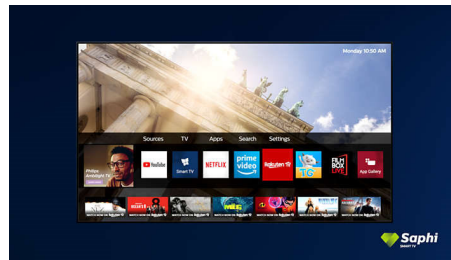

## Saphi Smart TV

SAPHI — быстрая, интуитивная операционная система, благодаря которой просмотр телевизоров Philips Smart TV превращается в удовольствие. Оцените простое меню на основе значков, которое можно вызвать одним нажатием. Быстро переходите к популярным приложениям Philips Smart TV, включая YouTube, Netflix и т. д.