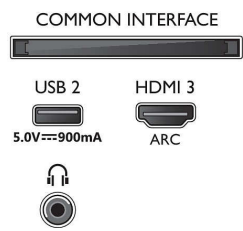

Характеристики

Изображение/дисплей

- Формат изображения: 16:9
- Размер экрана по диагонали (в дюймах): 50 (дюймы)
- Размер экрана по диагонали (метрич.): 126 см
- Дисплей: 4K Ultra HD LED
- Разрешение панели: 3840 x 2160
- Процессор обработки изображения: Процессор P5 Perfect Picture
- Улучшение изображения: Разрешение Ultra, Dolby Vision, HDR10+, HLG (Hybrid Log

- Gamma), 1500 PPI, Технология Micro Dimming
- Размер экрана по диагонали (в дюймах): 50 дюймов

Поддерживаемое разрешение дисплея

- Компьютерные входы для всех интерфейсов HDMI: до 4K UHD 3840 x 2160 при 60 Гц, Поддержка HDR, HDR10 / HLG
- Выходы для всех интерфейсов HDMI: до 4K UHD 3840 x 2160 при 60 Гц, Поддержка HDR, HDR10/HLG (Hybrid Log Gamma),

HDR10+/Dolby Vision

Тюнер/прием/передача

- Цифровое ТВ: DVB-T/T2/T2-HD/C/S/S2
- Воспроизведение видео: PAL, SECAM
- Поддержка MPEG: MPEG2, MPEG4
- Телегид*: Электронный гид телепередач на 8 дней
- Индикатор уровня сигнала
- Телетекст: 1000-страничный гипертекст
- Поддержка HEVC

Connections

Side