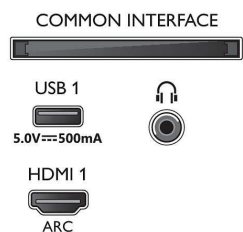

Характеристики

Изображение/дисплей

- Формат изображения: 16:9
- Размер экрана по диагонали (в дюймах): 50 (дюймы)
- Размер экрана по диагонали (метрич.): 126 см
- Дисплей: 4K Ultra HD LED
- Разрешение панели: 3840 x 2160
- Процессор обработки изображения: Pixel Precise Ultra HD
- Улучшение изображения: Разрешение Ultra, Dolby Vision, HLG (Hybrid Log Gamma),

- Совместимость с HDR10+
- Размер экрана по диагонали (в дюймах): 50 дюймов

Поддерживаемое разрешение дисплея

- Компьютерные входы для всех интерфейсов HDMI: до 4K UHD 3840 x 2160 при 60 Гц, Поддержка HDR, HDR10 / HLG
- Выходы для всех интерфейсов HDMI: до 4K UHD 3840 x 2160 при 60 Гц, Поддержка

HDR, HDR10/HLG (Hybrid Log Gamma), HDR10+/Dolby Vision

Тюнер/прием/передача

- Цифровое ТВ: DVB-T/T2/T2-HD/C/S/S2
- Воспроизведение видео: PAL, SECAM
- Поддержка MPEG: MPEG2, MPEG4
- Телегид*: Электронный гид телепередач на 8 дней
- Индикатор уровня сигнала

Connections

Side