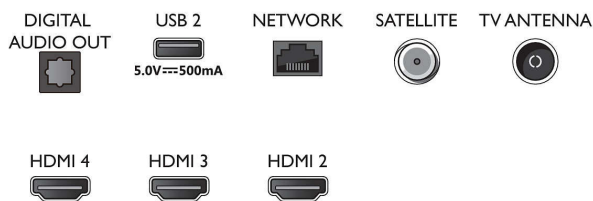

Изображение/дисплей

- Формат изображения: 16:9
- Размер экрана по диагонали (в дюймах): 50 (дюймы)
- Размер экрана по диагонали (метрич.): 126 см
- Дисплей: 4K Ultra HD LED
- Разрешение панели: 3840 x 2160
- Процессор обработки изображения: Pixel Precise Ultra HD
- Улучшение изображения: Разрешение Ultra, Dolby Vision, HLG (Hybrid Log Gamma),

- Совместимость с HDR10+
- Размер экрана по диагонали (в дюймах): 50 дюймов

Поддерживаемое разрешение дисплея

- Компьютерные входы для всех интерфейсов HDMI: до 4K UHD 3840 x 2160 при 60 Гц, Поддержка HDR, HDR10 / HLG
- Выходы для всех интерфейсов HDMI: до 4K UHD 3840 x 2160 при 60 Гц, Поддержка

Connections

Side

Bottom

Характеристики

- Телетекст: 1000-страничный гипертекст
- Поддержка HEVC

Android TV

- ОС: Android TV™ 10 (Q)
- Предустановленные приложения: Amazon Prime Video, BBC iPlayer, Disney+, Netflix*, YouTube