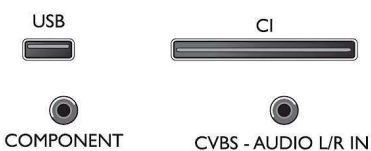

Мощность

- Электропитание: 220-240 В переменного тока, 50/60 Гц
- Температура окружающей среды: 5–35 °C
- Энергопотребление в режиме ожидания: $0,5$ Вт
- Маркировка класса энергоэффективности: A
- Маркировка энергоэффективности ЕС: 41 Вт
- Функции энергосбережения: Таймер автоматического выключения, Отключение изображения (для радио), Режим ECO
- Энергопотребление в выключенном состоянии: $0,5$
- Потребление электроэнергии в год: 59 кВт/ч
- Наличие свинца: Да*
- содержание ртути: 0 мг

Аксессуары

- Входящие в комплект аксессуары: Пульт ДУ, Батарея типа AAA — 2 шт., Шнур питания, Мини-разъем к кабелю CVBS-L/R, Мини-разъем к кабелю YPbPr, Краткое руководство пользователя, Брошюра с важной юридической информацией и сведениями о безопасности, Настольная подставка

Размеры

- Ширина устройства: 732 миллиметра
- Высота устройства: 432 миллиметра
- Глубина устройства: 76 миллиметра
- Вес продукта: 3,8 кг

- Ширина с подставкой: 732 миллиметра
- Высота с подставкой: 492 миллиметра
- Глубина с подставкой: 183 миллиметра
- Вес изделия с подставкой: 3,9 кг
- Ширина коробки: 835 миллиметра
- Высота коробки: 514 миллиметра
- Глубина коробки: 140 миллиметра
- Вес, включая упаковку: 5,3 кг
- Совместимое настенное крепление: 100 x 100 мм
- Ширина подставки: 205 миллиметра

Connections

Side