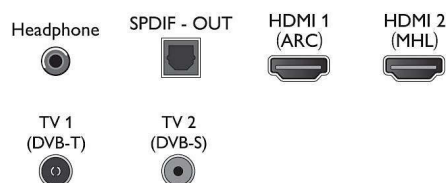

Размеры

- Ширина устройства: 732 миллиметра
- Высота устройства: 432 миллиметра
- Глубина устройства: 76 миллиметра
- Вес продукта: 3,8 кг

- Ширина с подставкой: 732 миллиметра
- Высота с подставкой: 492 миллиметра
- Глубина с подставкой: 183 миллиметра
- Вес изделия с подставкой: 3,9 кг
- Ширина коробки: 835 миллиметра
- Высота коробки: 514 миллиметра
- Глубина коробки: 140 миллиметра
- Вес, включая упаковку: 5,3 кг
- Совместимое настенное крепление: 100 x 100 мм
- Ширина подставки: 205 миллиметра

Connections

Side

Bottom

Дата выпуска 2023-08-08

Версия: 11.5.1

EAN: 87 18863 01118 8

© 2023 Koninklijke Philips N.V.
Все права защищены.

Характеристики могут меняться без предварительного уведомления. Торговые марки являются собственностью Koninklijke Philips N.V. или соответствующих владельцев.