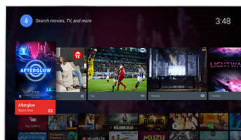

Dual Core и Android

Android легко справляется с поставленными задачами, обеспечивая быстрое перемещение по меню телевизора, удобную работу с приложениями и легкое воспроизведение видеофайлов, чтобы вы

могли в полной мере наслаждаться любимыми развлечениями. ОС Android оправдывает свое название: это настоящий робот, который ускоряет работу процессора Dual Core и гарантирует удобство использования.

Google Play

В каталоге Google Play™ найдутся интересные и качественные игры для пользователей любого возраста. Игры оптимизированы для использования на телевизоре, поэтому качество изображения будет настолько же впечатляющим, как и сюжет игры. Кроме того, вам не понадобится громоздкая игровая консоль: вы сможете легко перемещаться по меню телевизора и играть в увлекательные игры, подключив универсальный игровой джойстик USB.

Облачный игровой сервис

В облачном игровом сервисе содержится множество качественных игр любого уровня для пользователей любого возраста. Выберите игру, которая придется вам по вкусу, и наслаждайтесь ею прямо на телевизоре!