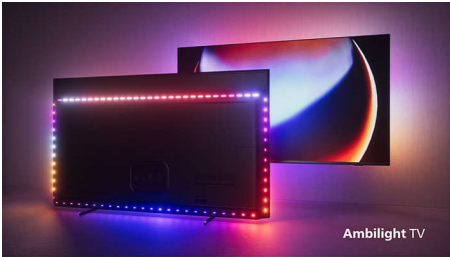

Android TV 4K UHD

Procesor P5 AI Perfect Picture Sunet Dolby Atmos, Televizor cu Ambilight pe 4 laturi, Android TV de 139 cm (55")

Repere

Ambilight pe 4 laturi

Cu Ambilight, experiența extraordinară de vizionare la un televizor Philips OLED devine și mai impresionantă! LED-urile de pe cele patru laturi ale televizorului luminează și își schimbă culoarea în perfectă sincronizare cu culorile acțiunii de pe ecran – sau cu muzica. Lumina este atât de caldă și de captivantă, încât te vei întreba cum te-ai putut uita vreodată la televizor fără ea.