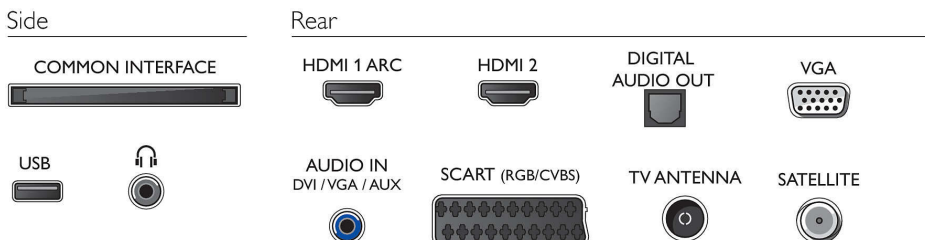

Мощность

- Электропитание: 220-240 В переменного тока, 50/60 Гц
- Температура окружающей среды: 5–35 °C
- Энергопотребление в режиме ожидания: $0,3$ Вт
- Маркировка класса энергоэффективности: A
- Маркировка энергоэффективности ЕС: 20 Вт
- Функции энергосбережения: Таймер автоматического выключения, Режим ECO, Отключение изображения (для радио)
- Энергопотребление в выключенном состоянии: n/a (не применимо)
- Потребление электроэнергии в год: 30 кВт/ч
- Наличие свинца: Да*
- содержание ртути: 0 мг

Аксессуары

- Входящие в комплект аксессуары: Пульт ДУ, Батарея типа AAA — 2 шт., Шнур питания, Краткое руководство пользователя, Брошюра с важной юридической информацией и сведениями о безопасности, Настольная подставка

Цвет и отделка

- Передняя панель телевизора: Black High Gloss

Размеры

- Ширина устройства: 512,3 миллиметра
- Высота устройства: 308 миллиметра
- Глубина устройства: 54,1 миллиметра
- Вес продукта: 2,6 кг
- Ширина с подставкой: 512,3 миллиметра
- Высота с подставкой: 311 миллиметра
- Глубина с подставкой: 118 миллиметра

- Вес изделия с подставкой: 2,7 кг
- Ширина коробки: 595 миллиметра
- Высота коробки: 425 миллиметра
- Глубина коробки: 112 миллиметра
- Вес, включая упаковку: 3,5 кг
- Совместимое настенное крепление: 75 x 75 мм
- Ширина подставки: 374,3 миллиметра

Connections

Дата выпуска 2023-08-08

Версия: 1.1.1

EAN: 87 18863 02154 5

© 2023 Koninklijke Philips N.V.
Все права защищены.

Характеристики могут меняться без предварительного уведомления. Торговые марки являются собственностью Koninklijke Philips N.V. или соответствующих владельцев.

www.philips.com

* Электронный гид телепередач и фактическая доступность для просмотра (до 8 дней) зависят от страны и поставщика услуг.
* Годовое потребление электроэнергии (кВт/ч) основано на энергопотреблении телевизором 4 часа в день, 365 дней в году. Фактическое потребление электроэнергии зависит от условий использования телевизора.
* Этот телевизор поддерживает прием DVB для просмотра программ бесплатного ТВ. Отдельные операторы DVB могут не поддерживаться. Новый список поддерживаемых операторов можно найти в разделе FAQ на сайте технической поддержки Philips. Для некоторых операторов необходимы условный доступ и подписка. За дополнительными сведениями обращайтесь к операторам.
* Лишь некоторые детали или компоненты этого телевизора содержат свинец, для них не существует альтернативных вариантов в соответствии с существующими исключениями директивы RoHS.