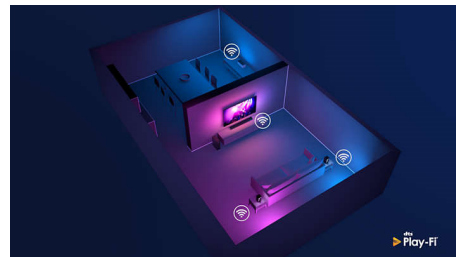

Совместимо с DTS Play-Fi

С DTS Play-Fi на телевизоре Philips вы можете подключаться к совместимым АС в любой комнате. На кухне стоит беспроводная аудиосистема? Продолжайте слушать диалоги фильма, пока готовите перекус, и не пропускайте важные моменты спортивной трансляции, наливая друзьям напитки.