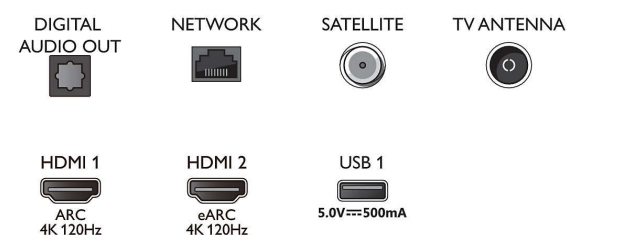

Поддерживаемое разрешение дисплея

- Компьютерные входы для HDMI1/2: Поддержка HDMI2.1., до 4K UHD при 120 Гц, Поддержка HDR, HDR10 / HLG, HDR10+/Dolby Vision
- Компьютерные входы для HDMI3/4: Поддержка HDMI2.0.
- Видеовходы для HDMI1/2: Поддержка HDMI2.1, до 4K UHD при 120 Гц, Поддержка HDR, HDR10 / HLG, HDR10+/Dolby Vision
- Видеовходы для HDMI3/4: Поддержка HDMI2.0.

Connections

Side

Bottom

4K UHD OLED на базе ОС Android TV

Процессор P5 AI Perfect Picture Звучание Dolby Atmos, 4-сторонняя подсветка Ambilight, 139 см (55")
Android TV

Характеристики

Тюнер/прием/передача

- Цифровое ТВ: DVB-T/T2/T2-HD/C/S/S2
- Воспроизведение видео: PAL, SECAM
- Поддержка MPEG: MPEG2, MPEG4
- Телегид*: Электронный гид телепередач на 8 дней
- Индикатор уровня сигнала
- Телетекст: 1000-страничный гипертекст
- Поддержка HEVC