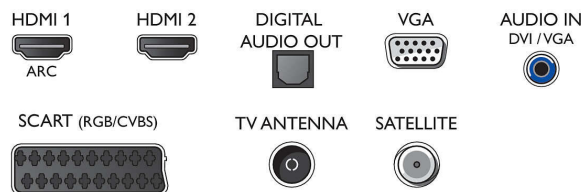

Звук

- Выходная мощность (среднеквадр.): 6 Вт
- Улучшение звука: Incredible Surround, Clear Sound, Автоматическая регулировка громкости, Регулировка НЧ, Функция Smart Sound

Подключения

- Количество разъемов HDMI: 2
- EasyLink (HDMI-CEC): Прямое управление с помощью пульта ДУ, Управление аудиопараметрами системы, Режим ожидания системы, Запуск воспроизведения одним нажатием
- Количество разъемов SCART (RGB/CVBS): 1
- Количество разъемов USB: 1
- Другие подключения: Общий интерфейс CI+, Цифровой выход аудиосигнала (оптический), Антенна, IEC75, Разъем для спутниковой приставки, Аудиовход (DVI), Вход VGA с ПК, Выход для наушников

Размеры

- Ширина устройства: 559,65 миллиметра
- Высота устройства: 335,77 миллиметра
- Глубина устройства: 54,1 миллиметра
- Вес продукта: 3,22 кг

- Ширина с подставкой: 559,65 миллиметра
- Высота с подставкой: 338,7 миллиметра
- Глубина с подставкой: 118 миллиметра
- Вес изделия с подставкой: 3,27 кг
- Ширина коробки: 630 миллиметра
- Высота коробки: 425 миллиметра
- Глубина коробки: 112 миллиметра
- Вес, включая упаковку: 4,6 кг
- Совместимое настенное крепление: 75 x 75 мм
- Ширина подставки: 374,3 миллиметра

Connections

Side

Rear

Дата выпуска 2023-08-08

Версия: 2.1.1

EAN: 87 18863 01560 5

© 2023 Koninklijke Philips N.V.
Все права защищены.

Характеристики могут меняться без предварительного уведомления. Торговые марки являются собственностью Koninklijke Philips N.V. или соответствующих владельцев.