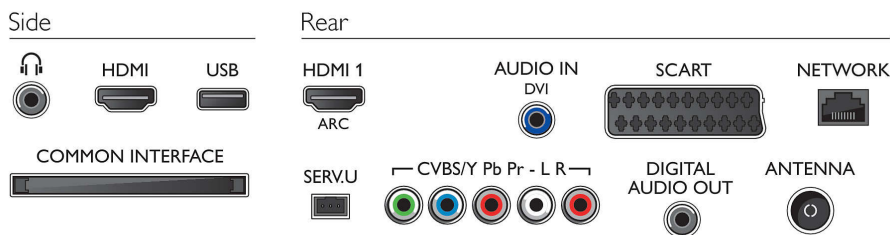

Tilkoblingsmuligheter

- Antall AV-tilkoblinger: 1
- Antall HDMI-kontakter: 2
- Antall scart-kontakter (RGB/CVBS): 1
- Antall USB-kontakter: 1
- Andre tilkoblinger: Antenne IEC75, Common Interface Plus (CI+), Hodetelefonutgang, Audio v/h inn, Digital lydutgang (koaksial)

Drift

- Strømnett: Vekselstrøm 220–240 V 50/60 Hz
- Omgivelsestemperatur: 5 til 35 °C
- Effektforbruk i standby: $0,3\text{ W}$
- Energimerkeklasse: A+
- EUs energimerke for strøm: 43 W
- Strømsparingsfunksjoner: Timer for automatisk avslåing, Øko-modus, Slå av bilde (for radio)
- Effektforbruk når apparatet er slått av: $0,3$
- Årlig energiforbruk: 62 kWh

Tilbehør

- Vedlagt tilbehør: Fjernkontroll, 2 x AAA-batterier, Bordstativ, Hurtigstartveiledning, Brosjyre om regelverk og sikkerhet, Garantibevis, AV-tilkoblingskabel på siden, Brukerhåndbok

Mål

- Bredde, apparat: 891 millimeter
- Høyde, apparat: 536 millimeter
- Dybde, apparat: 64,7 millimeter
- Produktvekt: 8,3 kg
- Bredde, apparat (med stativ): 891 millimeter
- Høyde, apparat (med stativ): 583 millimeter
- Dybde, apparat (med stativ): 250 millimeter
- Produktvekt (+stativ): 10,2 kg
- Eskebredde: 980 millimeter
- Eskehøyde: 620 millimeter
- Eskedybde: 150 millimeter
- Vekt, inkl. emballasje: 15,4 kg
- Veggfeste-kompatibel: 200 x 200 mm

Utgivelsesdato
2023-10-08

Versjon: 5.0.3

EAN: 87 12581 68623 9

© 2023 Koninklijke Philips N.V.
Alle rettigheter forbeholdt.

Spesifikasjonene kan endres uten varsel. Varemerker tilhører Koninklijke Philips N.V. eller deres respektive eiere.

www.philips.com

* USB-opptak bare for digitale kanaler, opptak kan være begrenset av kopibeskyttelse for kringkasting (CI+). Det kan også forekomme nasjonale restriksjoner og begrenset kanalutvalg.

* TVen støtter DVB-mottak av gratiskanaler. Enkelte DVB-operatører støttes kanskje ikke. Du finner en oppdatert liste under Vanlige spørsmål (FAQ) på Philips' webområde for kundestøtte. Enkelte operatører krever betaling for tilgang samt abonnement. Kontakt din operatør for mer informasjon.

* Energiforbruk i kWh per år basert på strømforbruket til TVen for fire timer per dag i 365 dager. Det faktiske strømforbruket avhenger av hvordan TVen brukes.

* EPG og faktisk synlighet (opptil 8 dager) avhenger av land og leverandør.