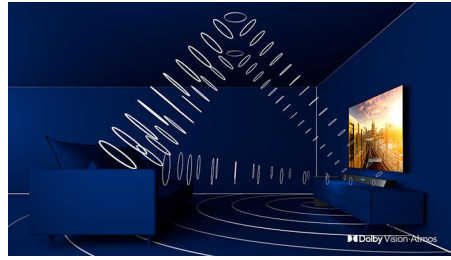

Dolby Vision y Dolby Atmos

Es compatible con los formatos de video y sonido premium de Dolby de HDR, lo que significa que el contenido se verá y oírá increíblemente real. Tanto si se trata de la última serie en streaming o de un disco Blu-ray, disfrutarás del contraste, el brillo y el color que reflejan las intenciones originales del director. Además, podrás disfrutar del sonido espacioso con claridad, detalle y profundidad.

Sonido nítido

Sonido nítido de altavoces de rango completo.

Graves potentes

Diálogos nítidos y claros. Graves potentes.

Pixel Precise Ultra HD

La belleza de un televisor 4K Ultra HD está en disfrutar de cada detalle. El motor Philips Pixel Precise Ultra HD convierte cualquier imagen de entrada en una impresionante resolución de pantalla UHD. Disfruta de imágenes en movimiento nítidas y con un contraste excepcional. Consigue negros más oscuros y blancos más claros, así como colores nítidos y tonos de piel naturales en todo momento y desde cualquier fuente.

Diseño sin bordes

Otra ingeniosa invención de Philips que te presenta un diseño de televisor sin bordes.

Ahora, puedes ver más imágenes en pantalla hasta el borde, sin sentir ese limitante marco negro alrededor del televisor. Una verdadera obra maestra que puedes disfrutar en tu propia habitación. Es un televisor hermoso y menos invasivo. Traspasa los límites del tiempo y, sin dudas, combina a la perfección con tu interior moderno.