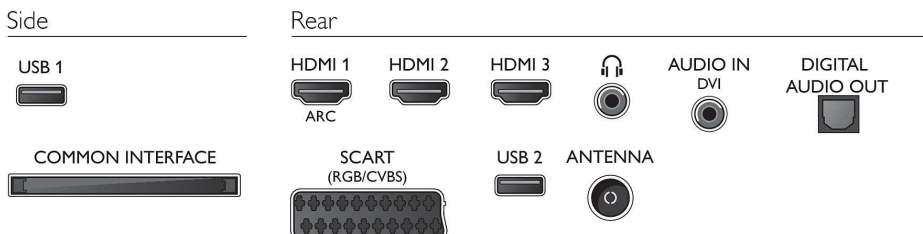

Мощность

- Электропитание: 220-240 В переменного тока, 50/60 Гц
- Температура окружающей среды: 5-35 °C
- Энергопотребление в режиме ожидания: < 0,3 Вт
- Маркировка класса энергоэффективности: A+
- Маркировка энергоэффективности ЕС: 44,8 Вт
- Функции энергосбережения: Таймер автоматического выключения, Режим ECO, Отключение изображения (для радио)
- Энергопотребление в выключенном состоянии: < 0,3
- Потребление электроэнергии в год: 65,5 кВт/ч

Аксессуары

- Входящие в комплект аксессуары: Пульт ДУ, Настольная подставка, Шнур питания, Краткое руководство пользователя, Брошюра с важной юридической информацией и сведениями о безопасности, Гарантийный талон

Размеры

- Ширина устройства: 919 миллиметра
- Высота устройства: 539 миллиметра
- Глубина устройства: 93,7 миллиметра
- Вес продукта: 7,9 кг
- Ширина с подставкой: 919 миллиметра
- Высота с подставкой: 594 миллиметра

- Глубина с подставкой: 250 миллиметра
- Вес изделия с подставкой: 10 кг
- Ширина коробки: 990 миллиметра
- Высота коробки: 625 миллиметра
- Глубина коробки: 160 миллиметра
- Вес, включая упаковку: 11,35 кг
- Совместимое настенное крепление: 400 x 200 мм

Connections

Дата выпуска 2023-08-08

Версия: 7.1.1

EAN: 87 12581 70911 2

© 2023 Koninklijke Philips N.V.
Все права защищены.

Характеристики могут меняться без предварительного уведомления. Торговые марки являются собственностью Koninklijke Philips N.V. или соответствующих владельцев.

www.philips.com

* Необходимо обновить ПО для функций Pause TV и записи на USB. Для получения более подробной информации об обновлении ПО посетите веб-сайт www.philips.com/TV и перейдите в раздел поддержки.

* Запись на USB доступна только для цифровых каналов, возможность записи может быть ограничена на основании защиты трансляций от копирования (CI+). Возможны ограничения для некоторых стран и каналов.

* Этот телевизор поддерживает прием DVB для просмотра программ бесплатного ТВ. Отдельные операторы DVB могут не поддерживаться. Новый список поддерживаемых операторов можно найти в разделе FAQ на сайте технической поддержки Philips. Для некоторых операторов необходимы условный доступ и подписка. За дополнительными сведениями обращайтесь к операторам.

* Годовое потребление электроэнергии (кВт/ч) основано на энергопотреблении телевизором 4 часа в день, 365 дней в году. Фактическое потребление электроэнергии зависит от условий использования телевизора.

* Электронный гид телепередач и фактическая доступность для просмотра (до 8 дней) зависят от страны и поставщика услуг.

* (Philips) совместимо только с некоторыми моделями проигрывателей Philips.