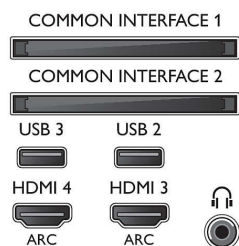

Характеристики

Подсветка Ambilight

- Возможности режима Ambilight: Подстраивается под цвет стены, Режим Lounge, Игровой режим, Ambilight+Hue
- Версия Ambilight: Трехсторонняя

Изображение/дисплей

- Формат изображения: 16:9
- Размер экрана по диагонали (в дюймах): 55 (дюймы)

- Размер экрана по диагонали (метрич.): 139 см
- Дисплей: 4K Ultra HD LED
- Разрешение панели: 3840 x 2160
- 3D: Активная технология 3D, Полноэкранный режим для двух игроков*, Преобразование 2D в 3D, Автораспознавание 3D
- Яркость: 400 кд/м²
- Процессор обработки изображения: Pixel Precise Ultra HD
- Улучшение изображения: Perfect Natural Motion,

Показатель Perfect Motion Rate 1400 Гц, Технология Micro Dimming Pro, Разрешение Ultra

Поддерживаемое разрешение дисплея

- Компьютерные входы для всех интерфейсов HDMI: при 60 Гц, до 4K Ultra HD 3840 x 2160
- Выходы для всех интерфейсов HDMI: при 24, 25, 30, 50, 60 Гц, до 4K Ultra HD 3840 x 2160p

Connections

Side