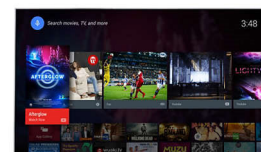

Четыре ядра, Android

Благодаря четырехъядерному процессору Philips и ОС Android вам гарантированы незабываемые впечатления от любимых игр. ОС Android легко справляется с поставленными задачами, обеспечивая быстрое перемещение по меню телевизора, удобную работу с приложениями и легкое воспроизведение видеofайлов, чтобы вы могли в полной мере насладиться любимыми развлечениями.