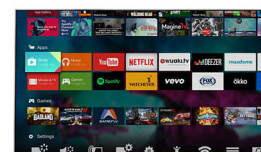

Контент на телевизоре

Благодаря магазину Google Play и галерее приложений Philips на телевизор можно загрузить обширную онлайн-коллекцию фильмов, телепередач, музыки, приложений и игр. 16 Гб расширяемой памяти позволяют сохранять избранный контент и устанавливать приложения, не беспокоясь о нехватке свободного места.