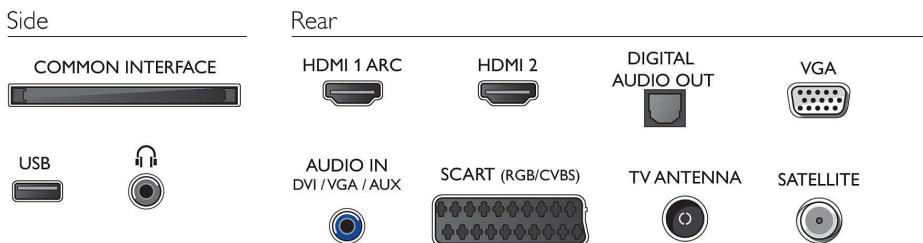

Мощность

- Электропитание: 220-240 В переменного тока, 50/60 Гц
- Температура окружающей среды: 5–35 °C
- Энергопотребление в режиме ожидания: $0,3$ Вт
- Маркировка класса энергоэффективности: A+
- Маркировка энергоэффективности ЕС: 20 Вт
- Функции энергосбережения: Таймер автоматического выключения, Режим ECO, Отключение изображения (для радио)
- Энергопотребление в выключенном состоянии: n/a (не применимо)
- Потребление электроэнергии в год: 30 кВт/ч
- Наличие свинца: Да*
- содержание ртути: 0 мг

Аксессуары

- Входящие в комплект аксессуары: Пульт ДУ, Батарея типа AAA — 2 шт., Шнур питания, Краткое руководство пользователя, Брошюра с важной юридической информацией и сведениями о безопасности, Настольная подставка

Цвет и отделка

- Передняя панель телевизора: Black High Gloss

Размеры

- Ширина устройства: 560,0 миллиметра
- Высота устройства: 336,6 миллиметра
- Глубина устройства: 34,6 миллиметра
- Вес продукта: 3,1 кг
- Ширина с подставкой: 560,0 миллиметра
- Высота с подставкой: 336,6 миллиметра
- Глубина с подставкой: 124,1 миллиметра
- Вес изделия с подставкой: 3,2 кг

Connections

Дата выпуска 2023-08-13

Версия: 1.1.1

EAN: 87 18863 02104 0

© 2023 Koninklijke Philips N.V.
Все права защищены.

Характеристики могут меняться без предварительного уведомления. Торговые марки являются собственностью Koninklijke Philips N.V. или соответствующих владельцев.

www.philips.com

- Ширина коробки: 630,0 миллиметра
- Высота коробки: 425,0 миллиметра
- Глубина коробки: 112,0 миллиметра
- Вес, включая упаковку: 4,2 кг
- Ширина подставки: 374,3 миллиметра
- Высота подставки: 0,0 миллиметра
- Глубина подставки: 124,1 миллиметра
- Совместимое настенное крепление: 75 x 75 мм

* Электронный гид телепередач и фактическая доступность для просмотра (до 8 дней) зависят от страны и поставщика услуг.

* Годовое потребление электроэнергии (кВт/ч) основано на энергопотреблении телевизором 4 часа в день, 365 дней в году. Фактическое потребление электроэнергии зависит от условий использования телевизора.

* Этот телевизор поддерживает прием DVB для просмотра программ бесплатного ТВ. Отдельные операторы DVB могут не поддерживаться. Новый список поддерживаемых операторов можно найти в разделе FAQ на сайте технической поддержки Philips. Для некоторых операторов необходимы условный доступ и подписка. За дополнительными сведениями обращайтесь к операторам.

* Лишь некоторые детали или компоненты этого телевизора содержат свинец, для них не существует альтернативных вариантов в соответствии с существующими исключениями директивы RoHS.