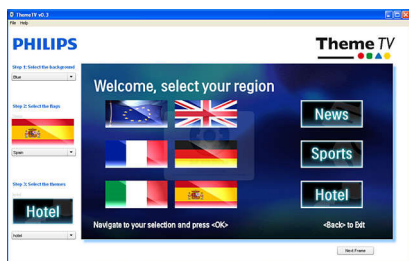

Особенности

Изображение стандарта HD 1080p превосходного качества

Дисплей HD 1080p поддерживает разрешение 1920x1080p, которое является максимальным для HD-источников и обеспечивает изображение наилучшего качества. Это настоящий дисплей будущего, который может принимать сигналы с разрешением 1080p со всех источников, включая сигналы с тюнера DVB-T/C. Значительно улучшенная обработка позволяет поддерживать более высокое качество и разрешение сигнала. Все это создает великолепное изображение с прогрессивной разверткой без мерцания и потрясающими цветами и яркостью.

Встроенный слот SmartCard

Встроенный слот SmartCard позволяет картам других производителей взаимодействовать с телевизором без необходимости применения дополнительного устройства и соединений. Телевизор также можно подключить через интерфейс управления Serial Xpress (поддержка протоколов UART и RS232) и интерфейс управления SmartPlug к внешним декодерам и телеприставкам всех основных поставщиков интерактивных систем.

Удаленное обновление ПО

Через поставщика сертифицированных систем можно удаленно обновить программное обеспечение для ТВ, управляющее специальными отельными функциями.

Theme TV

Theme TV оснащен интеллектуальным пользовательским интерфейсом, благодаря

которому гости могут осуществлять поиск каналов, новостей и информации об отеле в гостевом меню без необходимости использования интерактивной системы развлечений.