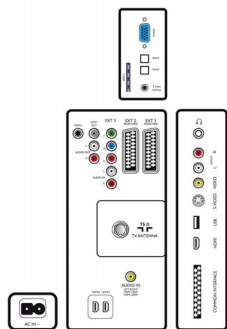

Характеристики

Изображение/дисплей

- Формат изображения: 16:9, Широкий экран
- Размер экрана по диагонали (в дюймах): 42 (дюймы)
- Размер экрана по диагонали (метрич.): 107 см
- Цвет корпуса: Черный
- Разрешение панели: 1920 x 1080p
- Яркость: 500 кд/м²
- Улучшение изображения: Режим 3/2 – 2/2 Motion Pull Down, 3D гребенчатый фильтр, Активное управление, Повышение контрастности, Растянутый голубой, Улучшение цвета, Улучшение цветовых переходов,

- Цифровое шумоподавление, Улучшение яркостных переходов, Нейтрал-ия черед-ия, адапт. к движению, Прогрессивное сканирование, Автокоррекция телесного оттенка, Динамическое повышение контрастности, Функция "Растянутый белый", Зеленая улица, Pixel Plus HD, Обработка 1080p 24/25/30 Гц, Обработка 1080p 50/60 Гц
- Коэфф. контрастности (типич.): 1300:1
- Тип экрана дисплея: ЖКД с активной матрицей Full HD W-UXGA
- Динамическая контрастность экрана: 1:30000

- Время отклика (типич.): 6 мс
- Угол просмотра (по горизонтали): 176 градусов
- Пиковое отношение яркости: 100 %
- Угол просмотра (по вертикали): 176 градусов
- Улучшение экрана: Антибликовое покрытие экрана

Поддерживаемое разрешение дисплея

- Компьютерные форматы: 640 x 480, 60 Гц, 800 x 600, 60 Гц, 1024 x 768, 60 Гц, 1280 x 1024, 60 Гц, 1366 x 768, 60 Гц
- Видеоформаты: 480i, 60 Гц, 480p, 60 Гц, 576i, 50 Гц,