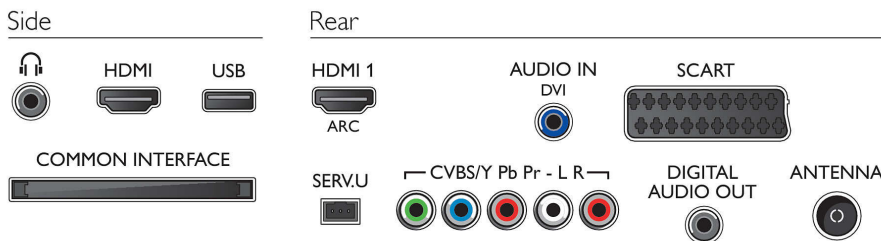

Możliwości połączeń

- Liczba połączeń AV: 1
- Liczba wejść HDMI: 2
- Liczba złączy Scart (RGB/CVBS): 1
- Liczba wejść USB: 1
- Inne połączenia: Antena IEC75, Common Interface Plus (CI+), Wyjście słuchawkowe, Wejście audio L/P, Cyfrowe wyjście audio (koncentryczne)

Moc

- Zasilanie sieciowe: 220–240 V AC, 50/60 Hz
- Temperatura otoczenia: 5°C–35°C
- Pobór mocy w trybie gotowości: $\leq 0,3$ W
- Klasa energetyczna: A
- Etykieta energetyczna UE: 57 W
- Funkcje oszczędzania energii: Zegar automatycznego wyłączenia, Tryb Eco, Wyłączenie obrazu (dla radia)
- Pobór mocy w trybie wyłączenia: $\leq 0,3$
- Roczne zużycie energii: 83 kWh

Akcesoria

- Akcesoria w zestawie: Pilot, 2 baterie AAA, Podstawa na biurko, Skrócona instrukcja obsługi, Broszura dot. kwestii prawnych i bezpieczeństwa, Broszura gwarancyjna, Boczny przewód połączeniowy AV, Instrukcja obsługi

Wymiary

- Szerokość urządzenia: 972 mm
- Wysokość urządzenia: 583 mm
- Głębokość urządzenia: 64,7 mm
- Waga produktu: 10,9 kg
- Szerokość urządzenia (z podstawą): 972 mm
- Wysokość urządzenia (z podstawą): 631 mm
- Głębokość urządzenia (z podstawą): 250 mm
- Waga produktu (z podstawą): 12,9 kg
- Szerokość pudełka: 1065 mm
- Wysokość pudełka: 680 mm
- Głębokość pudełka: 150 mm
- Waga wraz z opakowaniem: 15,4 kg
- Zgodny uchwyt ścienny: 200 x 200 mm

Data wydania 2023-10-09

Wersja: 5.0.3

EAN: 87 12581 68726 7

© 2023 Koninklijke Philips N.V.
Wszelkie prawa zastrzeżone.

Dane techniczne mogą ulec zmianie bez powiadomienia. Znaki towarowe są własnością Koninklijke Philips N.V. lub własnością odpowiednich firm.

www.philips.com

* Nagrywanie przez złącze USB jest możliwe tylko w przypadku kanałów cyfrowych. Nagrywanie może zostać ograniczone przez zabezpieczenie przed kopiowaniem transmisji (CI+). Mogą wystąpić ograniczenia w zależności od kraju i kanału.

* Telewizor zapewnia odbiór sygnału DVB dla ogólnodostępnych programów telewizyjnych. Niektórzy nadawcy DVB mogą nie być obsługiwani. Aktualną listę można znaleźć w sekcji Często zadawane pytania na stronie pomocy technicznej firmy Philips. W przypadku niektórych nadawców obowiązuje dostęp warunkowy i wymagana jest subskrypcja. Aby uzyskać dodatkowe informacje, skontaktuj się z nadawcą.

* Elektroniczny przewodnik telewizyjny i faktyczna dostępność (do 8 dni) zależą od kraju i operatora.