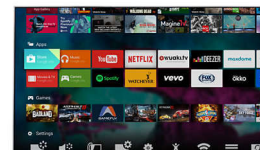

Контент на телевизоре

Благодаря магазину Google Play и галерее приложений Philips на телевизор можно загрузить обширную онлайн-коллекцию фильмов, телепередач, музыки, приложений и игр. 16 ГБ расширяемой памяти позволяют сохранять избранный контент и устанавливать приложения, не беспокоясь о нехватке свободного места.

Телевизор, отмеченный знаком качества Netflix

Netflix позволяет повысить качество развлекательных услуг — в том числе помогает улучшить техническое оснащение устройств, на которых вы смотрите телепередачи и фильмы. Логотип "Netflix Recommended TV" на телевизоре Smart TV говорит о том, что именно эта модель прошла процедуру строгого тестирования на основе наиболее ценных характеристик.