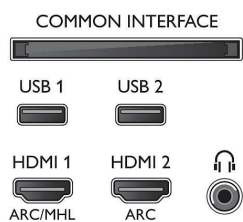

Характеристики

Подсветка Ambilight

- Возможности режима Ambilight: Встроенный Ambilight+Hue, Музыка Ambilight, Игровой режим, Подстраивается под цвет стены, Режим Lounge
- Версия Ambilight: Трехсторонняя

Изображение/дисплей

- Формат изображения: 16:9
- Размер экрана по диагонали (в дюймах): 65 (дюймы)

- Размер экрана по диагонали (метрич.): 164 см
- Дисплей: 4K Ultra HD LED
- Разрешение панели: 3840 x 2160
- Яркость: 400 кд/м²
- Процессор обработки изображения: Процессор P5 Perfect Picture
- Улучшение изображения: Perfect Natural Motion, Технология Micro Dimming Pro, Разрешение Ultra, 2200 PPI
- Пиковое отношение яркости: 65 %

Поддерживаемое разрешение дисплея

- Компьютерные входы для HDMI1/2: до 4K UHD 3840 x 2160 при 60 Гц
- Компьютерные входы для HDMI3/4: до 4K UHD 3840 x 2160 при 30 Гц, до FHD 1920 x 1080 при 60 Гц
- Выводы для HDMI1/2: до 4K UHD 3840 x 2160 при 60 Гц
- Выводы для HDMI3/4: до FHD 1920 x 1080 при 60 Гц, до 4K UHD 3840 x 2160 при 30 Гц

Connections

Side