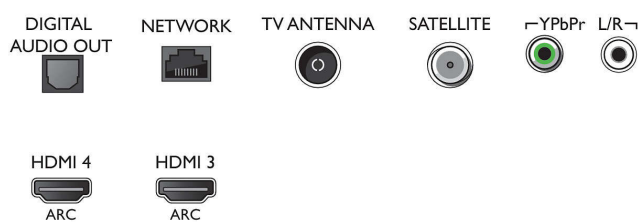

Характеристики

Подсветка Ambilight

- Возможности режима Ambilight: Встроенный Ambilight+Hue, Музыка Ambilight, Игровой режим, Подстраивается под цвет стены, Режим Lounge
- Версия Ambilight: Трехсторонняя

Изображение/дисплей

- Формат изображения: 16:9
- Размер экрана по диагонали (в дюймах): 65 (дюймы)

- Размер экрана по диагонали (метрич.): 164 см
- Дисплей: 4K Ultra HD LED
- Разрешение панели: 3840 x 2160
- Яркость: 400 кд/м²
- Процессор обработки изображения: Процессор P5 Perfect Picture
- Улучшение изображения: Perfect Natural Motion, Технология Micro Dimming Pro, Разрешение Ultra, 2200 PPI
- Пиковое отношение яркости: 65 %

Поддерживаемое разрешение дисплея

- Компьютерные входы для HDMI1/2: до 4K UHD 3840 x 2160 при 60 Гц
- Компьютерные входы для HDMI3/4: до 4K UHD 3840 x 2160 при 30 Гц, до FHD 1920 x 1080 при 60 Гц
- Выводы для HDMI1/2: до 4K UHD 3840 x 2160 при 60 Гц
- Выводы для HDMI3/4: до FHD 1920 x 1080 при 60 Гц, до 4K UHD 3840 x 2160 при 30 Гц

Connections

Side

Bottom