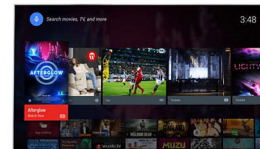

Четыре ядра, Android

Благодаря четырехъядерному процессору Philips и ОС Android вам гарантированы незабываемые впечатления от любимых игр. ОС Android легко справляется с поставленными задачами, обеспечивая быстрое перемещение по меню телевизора, удобную работу с приложениями и легкое воспроизведение видеофайлов, чтобы вы могли в полной мере насладиться любимыми развлечениями.