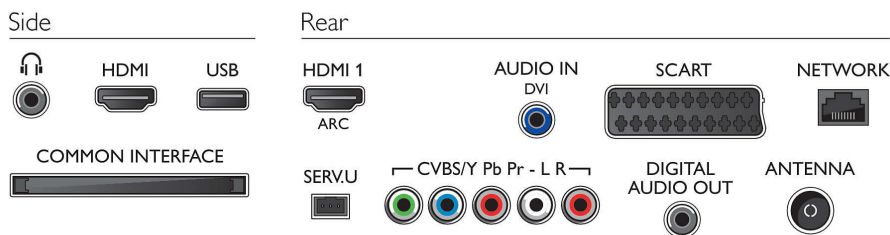

Tilkoblingsmuligheter

- Antall AV-tilkoblinger: 1
- Antall HDMI-kontakter: 2
- Antall scart-kontakter (RGB/CVBS): 1
- Antall USB-kontakter: 1
- Andre tilkoblinger: Antenne IEC75, Common Interface Plus (CI+), Hodetelefonutgang, Audio v/h inn, Digital lydutgang (koaksial)

Drift

- Strømnett: Vekselstrøm 220–240 V 50/60 Hz
- Omgivelsestemperatur: 5 til 35 °C
- Effektforbruk i standby: $\leq 0,3\text{ W}$
- Energimerkeklasse: A
- EUs energimerke for strøm: 57 W
- Strømsparingsfunksjoner: Timer for automatisk avslåing, Øko-modus, Slå av bilde (for radio)
- Effektforbruk når apparatet er slått av: $\leq 0,3$
- Årlig energiforbruk: 83 kWh

Tilbehør

- Vedlagt tilbehør: Fjernkontroll, 2 x AAA-batterier, Bordstativ, Hurtigstartveiledning, Brosjyre om regelverk og sikkerhet, Garantibevis, AV-tilkoblingskabel på siden

Mål

- Bredde, apparat: 972 millimeter
- Høyde, apparat: 583 millimeter
- Dybde, apparat: 64,7 millimeter
- Produktvekt: 10,9 kg
- Bredde, apparat (med stativ): 972 millimeter
- Høyde, apparat (med stativ): 631 millimeter
- Dybde, apparat (med stativ): 250 millimeter
- Produktvekt (+stativ): 12,9 kg
- Eskebredde: 1065 millimeter
- Eskehøyde: 680 millimeter
- Eskedybde: 150 millimeter
- Vekt, inkl. emballasje: 15,4 kg
- Veggfeste-kompatibel: 200 x 200 mm

Utgivelsesdato
2023-10-08

Versjon: 5.0.3

EAN: 87 12581 68729 8

© 2023 Koninklijke Philips N.V.
Alle rettigheter forbeholdt.

Spesifikasjonene kan endres uten varsel. Varemerker tilhører Koninklijke Philips N.V. eller deres respektive eiere.

www.philips.com

* USB-opptak bare for digitale kanaler, opptak kan være begrenset av kopibeskyttelse for kringkasting (CI+). Det kan også forekomme nasjonale restriksjoner og begrenset kanalutvalg.

* TVen støtter DVB-mottak av gratiskanaler. Enkelte DVB-operatører støttes kanskje ikke. Du finner en oppdatert liste under Vanlige spørsmål (FAQ) på Philips' webområde for kundestøtte. Enkelte operatører krever betaling for tilgang samt abonnement. Kontakt din operatør for mer informasjon.

* Energiforbruk i kWh per år basert på strømforbruket til TVen for fire timer per dag i 365 dager. Det faktiske strømforbruket avhenger av hvordan TVen brukes.

* EPG og faktisk synlighet (opptil 8 dager) avhenger av land og leverandør.