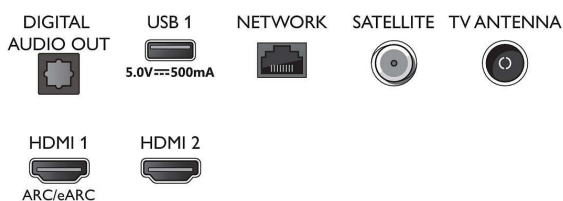

Connections

Side

Bottom

Smart TV LED 4K UHD

Principalele formate HDR acceptate Dolby Vision și Dolby Atmos, Smart TV SAPHI de 164 cm (65"), Pixel Precise Ultra HD

Specificații

al firmware-ului prin USB, Upgrade de firmware online