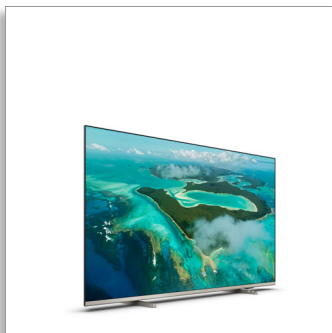

Philips LED
Smart TV LED 4K UHD

Principalele formate HDR
acceptate

Dolby Vision și Dolby Atmos
Smart TV SAPHI de 164 cm (65")
Pixel Precise Ultra HD

65PUS7657

Divertisment în formă pură

Smart TV LED 4K HDR

Obține imaginea și sunetul dorite cu acest televizor inteligent cu funcții de bază. Vei beneficia de filme și seriale clare și vii, plus jocuri uniforme, care arată nemaipomenit. Iar cu sunetul premium Dolby Atmos, te vei bucura din plin de muzică și coloanele sonore.