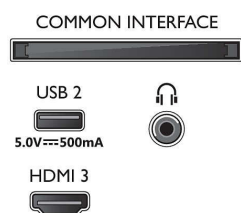

Connections

Side

Bottom

Smart TV LED 4K UHD

Principalele formate HDR acceptate Dolby Vision și Dolby Atmos, Smart TV SAPHI de 164 cm (65"), Pixel Precise Ultra HD

Specificații

al firmware-ului prin USB, Upgrade de firmware online