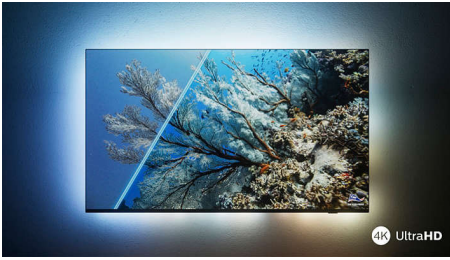

PHILIPS

Smart TV LED 4K UHD

Principalele formate HDR acceptate Dolby Vision și Dolby Atmos, Smart TV SAPHI de 164 cm (65"), Pixel Precise Ultra HD

Repere

65PUS7657/12

Televizor LED 4K UHD

Pe televizorul LED 4K UHD Philips vei adora tot ceea ce urmărești. Procesorul Philips Pixel Precise Ultra HD optimizează calitatea imaginii pentru a oferi imagini clare, culori bogate și mișcare fluidă. Obții cea mai bună experiență de vizionare de fiecare dată.