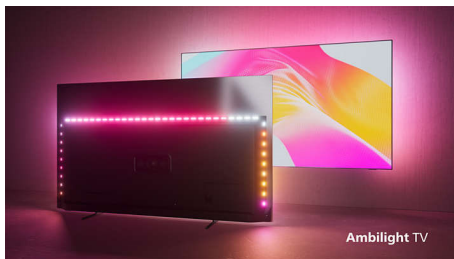

Телевизор 4K UHD с Android TV
3-сторонняя подсветка Ambilight Поддержка основных форматов HDR, Dolby Vision и Dolby Atmos,
108 см (43") Android TV

43PUS8057/60

Особенности

Philips Ambilight

Благодаря Philips Ambilight впечатления от просмотра телевизора Philips становятся еще более яркими! Светодиодная подсветка по краям экрана меняет цвет и яркость в зависимости от изображения на экране или звучащей музыки. Подсветка создает атмосферу погружения, которая точно не оставит вас равнодушными.