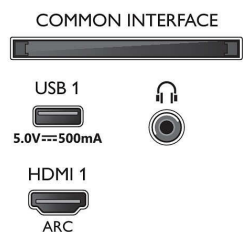

Телевизор 4K UHD с Android TV

3-сторонняя подсветка Ambilight Поддержка основных форматов HDR, Dolby Vision и Dolby Atmos, 108 см (43") Android TV

43PUS8057/60

Характеристики

Подсветка Ambilight

- Возможности режима Ambilight: Подстраивается под цвет стены, Режим Lounge, Игровой режим, Встроенный Ambilight
- Версия Ambilight: Трехсторонняя

Изображение/дисплей

- Размер экрана по диагонали (метрич.): 108 см
- Дисплей: 4K Ultra HD LED
- Разрешение панели: 3840 x 2160
- Процессор обработки изображения: Pixel

Precise Ultra HD

- Улучшение изображения: Dolby Vision, HLG (Hybrid Log Gamma), Совместимость с HDR10+

Поддерживаемое разрешение дисплея

- Компьютерные входы для всех интерфейсов HDMI: до 4K UHD 3840 x 2160 при 60 Гц, Поддержка HDR, HDR10 / HLG
- Выходы для всех интерфейсов HDMI: до 4K UHD 3840 x 2160 при 60 Гц, Поддержка

HDR, HDR10/HLG (Hybrid Log Gamma)

Тюнер/прием/передача

- Цифровое ТВ: DVB-T/T2/T2-HD/C/S/S2
- Воспроизведение видео: PAL, SECAM
- Телегид*: Электронный гид телепередач на 8 дней
- Индикатор уровня сигнала
- Телетекст: 1000-страничный гипертекст
- Поддержка HEVC

Connections

Side