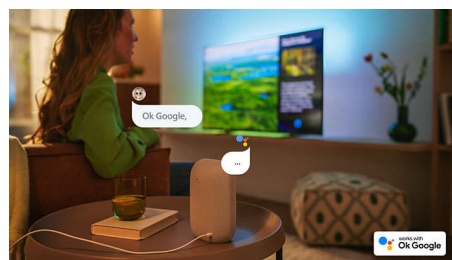

Интеллектуальное управление голосом

Телевизором Philips на базе Android TV можно управлять с помощью голосовых команд на AC с Google Ассистентом или через приложение-пульт для Android TV. Используйте их для поиска приложений, трансляции контента и запуска игр.

Телевизор Philips 4K UHD

Четкое изображение HDR. Телевизор Philips 4K UHD.

Тонкий и стильный дизайн

Тонкий и стильный дизайн