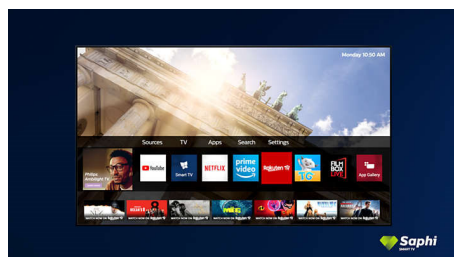

### SAPHI

SAPHI — быстрая, интуитивная операционная система, благодаря которой просмотр телевизоров Philips Smart TV превращается в удовольствие. Оцените

отличное качество изображения и простое меню на основе значков, которое можно вызвать одним нажатием. Управляйте телевизором с легкостью и быстро переходите к популярным приложениям Philips Smart TV, включая YouTube, Netflix и т. д.