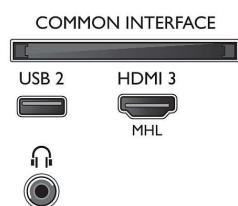

Характеристики

Изображение/дисплей

- Формат изображения: 16:9
- Размер экрана по диагонали (в дюймах): 55 (дюймы)
- Размер экрана по диагонали (метрич.): 139 см
- Дисплей: 4K Ultra HD LED
- Разрешение панели: 3840 x 2160
- Улучшение изображения: Технология Micro Dimming, Pixel Precise Ultra HD, Разрешение Ultra, 900 PPI
- Пиковое отношение яркости: 65 %

Поддерживаемое разрешение

Дисплея

- Выходы для интерфейса HDMI1: до 4K UHD 3840 x 2160 при 30 Гц, до FHD 1920 x 1080 при 60 Гц
- Компьютерные входы для HDMI1: до 4K UHD 3840 x 2160 при 30 Гц, до FHD 1920 x 1080 при 60 Гц
- Компьютерные входы для HDMI2/3: до 4K UHD 3840 x 2160 при 60 Гц
- Выходы для интерфейса HDMI2/3: до 4K UHD 3840 x 2160 при 60 Гц

Тюнер/прием/передача

- Цифровое ТВ: DVB-T/T2/T2-HD/C/S/S2

- Воспроизведение видео: NTSC, PAL, SECAM
- Поддержка MPEG: MPEG2, MPEG4
- Телегид*: Электронный гид телепередач на 8 дней
- Индикатор уровня сигнала
- Телетекст: 1000-страничный гипертекст
- Поддержка HEVC

Функции Smart TV

- Взаимодействие с пользователем: Клиент MultiRoom, SimplyShare, Сертификация Wi-Fi Miracast*
- Интерактивное телевидение: HbbTV
- Программирование: Приостановка просмотра

Connections

Side