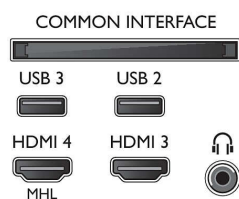

Характеристики

Изображение/дисплей

- Формат изображения: 16:9
- Размер экрана по диагонали (в дюймах): 43 (дюймы)
- Размер экрана по диагонали (метрич.): 108 см
- Дисплей: 4K Ultra HD LED
- Разрешение панели: 3840 x 2160
- Яркость: 350 кд/м²
- Улучшение изображения: Процессор Pixel Plus Ultra HD, Технология Micro Dimming

Поддерживаемое разрешение дисплея

- Компьютерные входы для HDMI1/2: до FHD

- 1920 x 1080 при 60 Гц, до 4K UHD 3840 x 2160 при 30 Гц
- Компьютерные входы для HDMI3/4: до 4K UHD 3840 x 2160 при 60 Гц
- Выходы для HDMI1/2: до 4K UHD 3840 x 2160 при 30 Гц, до FHD 1920 x 1080 при 60 Гц
- Выходы для HDMI3/4: до 4K UHD 3840 x 2160 при 60 Гц

Тюнер/прием/передача

- Цифровое ТВ: DVB-T/T2/C
- Воспроизведение видео: NTSC, PAL, SECAM
- Поддержка MPEG: MPEG2, MPEG4

- Телегид*: Электронный гид телепередач на 8 дней
- Индикатор уровня сигнала
- Телетекст: 1000-страничный гипертекст

Функции Smart TV

- Взаимодействие с пользователем: Клиент MultiRoom, SimplyShare, Сертификация Wi-Fi Miracast*
- Интерактивное телевидение: HbbTV
- Программирование: Приостановка просмотра телепередачи, Запись на USB*
- Приложения Smart TV*: Сетевые видеомгазины, Открытый интернет-браузер,

Connections

Side