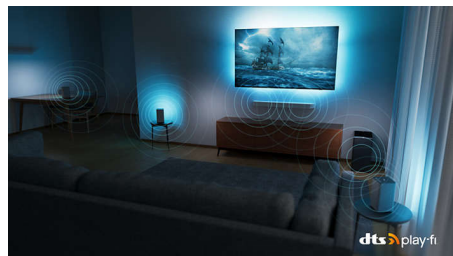

Compatibil cu DTS Play-Fi

Sistemul wireless Philips pentru acasă cu DTS Play-Fi îți permite să conectezi în câteva

50PUS8897/12

secunde soundbaruri și boxe wireless compatibile din diverse locuri din casă. Ascultă filme în bucătărie. Redă muzică oriunde. Poți chiar crea un sistem de sunet surround home theatre utilizând televizorul Philips ca boxă centrală.