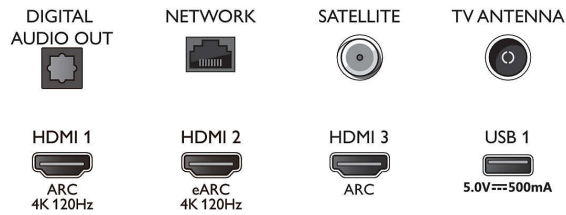

Tuner/Recepție/Transmisie

- TV digital: DVB-T/T2/T2-HD/C/S/S2
- Ghid de programe TV*: Ghid electronic de programe (8 zile)
- Indicator putere semnal

Connections

Side

Bottom

Android TV LED 4K UHD

Televizor cu Ambilight pe 3 laturi Principalele formate HDR acceptate, Procesor de imagine P5 - 120 Hz, Android TV de 126 cm (50")