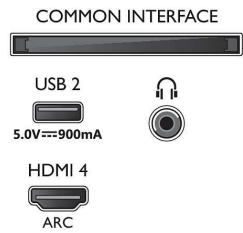

Android TV LED 4K UHD

Televizor cu Ambilight pe 3 laturi Principalele formate HDR acceptate, Procesor de imagine P5 - 120 Hz, Android TV de 126 cm (50")

Specificații

Ambilight

- Funcții Ambilight: Ambilight + Hue integrat, Muzică Ambilight, Mod Joc, Adaptare la culoarea peretelui, Mod Lounge, AmbiWakeUp, AmbiSleep, Boxe wireless Philips pentru acasă, Ambilight Aurora, Animație la pornirea Ambilight
- Versiune Ambilight: pe 3 laturi

Imagine/Ecran

- Dimensiune diagonală ecran (metric): 126 cm
- Afișaj: LED 4K Ultra HD

- Rezoluție panou: 3840 x 2160
- Rată de reîmprospătare nativă: 120 Hz
- Procesor de imagine: Procesor P5 Perfect Picture
- Îmbunătățiri ale imaginii: Micro Dimming Pro, Dolby Vision, HDR10+, Mod Filmmaker, Natural Motion, Gamă largă de culori de 90 % DCI/P3, Compatibil cu CalMAN
- Dimensiune diagonală ecran (inch): 50 inchi

Rezoluție introducere text pe afișaj

- Rezoluție-Rată de reîmprospătare: 576p-50 Hz,

50PUS8897/12

640 x 480-60 Hz, 720p-50 Hz, 60 Hz, 2560 x 1440-60 Hz, 120 Hz, 1920 x 1080p-24 Hz, 25 Hz, 30 Hz, 50 Hz, 3840 x 2160p-24 Hz, 25 Hz, 30 Hz, 50 Hz, 60 Hz, 100 Hz, 120 Hz.

Tuner/Recepție/Transmisie

- TV digital: DVB-T/T2/T2-HD/C/S/S2
- Ghid de programe TV*: Ghid electronic de programe (8 zile)
- Indicator putere semnal

Connections

Side