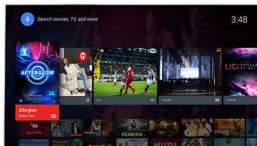

Четыре ядра, Android

Благодаря четырехъядерному процессору Philips и ОС Android вам гарантированы незабываемые впечатления от любимых игр. ОС Android легко справляется с поставленными задачами, обеспечивая быстрое перемещение по меню телевизора, удобную работу с приложениями и легкое воспроизведение видеофайлов, чтобы вы

могли в полной мере насладиться любимыми развлечениями.

Google Play

В каталоге Google Play™ найдутся интересные и качественные игры для пользователей любого возраста. Игры оптимизированы для использования на телевизоре, поэтому качество изображения будет настолько же впечатляющим, как и сюжет игры. Кроме того, вам не понадобится громоздкая игровая консоль: вы сможете легко перемещаться по меню телевизора и играть в увлекательные игры, подключив универсальный игровой джойстик USB.

Облачный игровой сервис

В облачном игровом сервисе содержится множество качественных игр любого уровня для пользователей любого возраста. Выберите игру, которая придется вам по вкусу, и наслаждайтесь ею прямо на телевизоре!

DTS Premium Sound

Для оптимальной работы качественных AC телевизора используется мощный процессор обработки, что позволяет сохранить чистоту оригинального звука. Пакет DTS Premium создан для тех пользователей, которые знают, чего ожидать от высококачественной обработки звука: пространственного звучания с глубокими, насыщенными басами и кристально чистого воспроизведения голоса при максимальной громкости. Все это — без колебаний, клиппинга и других искажений.

Изогнутая хромированная подставка с угловыми ножками

На создание изогнутой подставки Philips нас вдохновила современная архитектура. Стильный, лаконичный дизайн и открытая конструкция, отделка из высококачественного полированного хрома и элегантные линии — превосходное решение для любой комнаты.