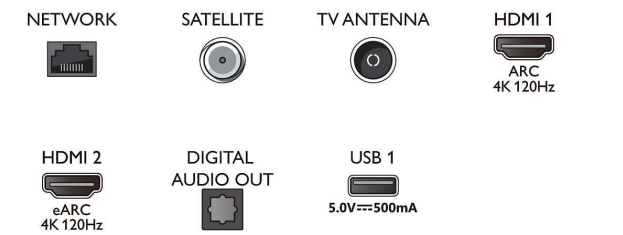

Android TV 4K UHD

Procesor P5 AI Perfect Picture Sunet Dolby Atmos, Televizor cu Ambilight pe 4 laturi, Android TV de 139 cm (55")

Specificații

Ambilight

- Funcții Ambilight: Ambilight + Hue integrat, Muzică Ambilight, Mod Joc, Adaptare la culoarea peretelui, Mod Lounge, AmbiWakeup, AmbiSleep, Boxe wireless Philips pentru acasă, Ambilight Aurora, Animație la pornirea Ambilight
- Versiune Ambilight: generația următoare, pe 4 laturi

Imagine/Ecran

- Dimensiune diagonală ecran (metric): 139 cm

- Afișaj: OLED 4K Ultra HD
- Rezoluție panou: 3840 x 2160
- Rată de reîmprospătare nativă: 120 Hz
- Procesor de imagine: Procesor P5 AI Perfect Picture
- Îmbunătățiri ale imaginii: Gamă largă de culori de 99 % DCI/P3, Dolby Vision, Perfect Natural Motion, Mod PQ AI, Compatibil cu CalMAN, Micro Dimming Perfect, Mod Filmmaker, HDR10+ adaptiv, Mod IMAX enhanced
- Dimensiune diagonală ecran (inch): 55 inch

55OLED857/12

Rezoluție introducere text pe afișaj

- Rezoluție-Rată de reîmprospătare: 576p-50 Hz, 720p-50 Hz, 60 Hz, 640 x 480-60 Hz, 2560 x 1440-60 Hz, 120 Hz, 1920 x 1080p-24 Hz, 25 Hz, 30 Hz, 50 Hz, 3840 x 2160p-24 Hz, 25 Hz, 30 Hz, 50 Hz, 60 Hz, 100 Hz, 120 Hz.

Tuner/Recepție/Transmisie

- TV digital: DVB-T/T2/T2-HD/C/S/S2
- Ghid de programe TV*: Ghid electronic de programe (8 zile)

Connections

Side

Bottom