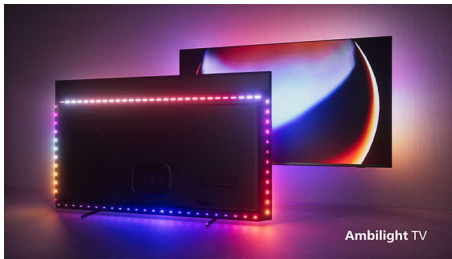

Android TV 4K UHD

Procesor P5 AI Perfect Picture Sunet Dolby Atmos, Televizor cu Ambilight pe 4 laturi, Android TV de 139 cm (55")

Repere

Ambilight pe 4 laturi

Cu Ambilight, experiența extraordinară de vizionare la un televizor Philips OLED devine și mai impresionantă! LED-urile de pe cele patru laturi ale televizorului luminează și își schimbă culoarea în perfectă sincronizare cu culorile acțiunii de pe ecran – sau cu muzica. Lumina este atât de caldă și de captivantă, încât te vei întreba cum te-ai putut uita vreodată la televizor fără ea.