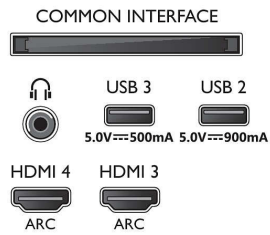

Android TV 4K UHD

Procesor P5 AI Perfect Picture Sunet Dolby Atmos, Televizor cu Ambilight pe 4 laturi, Android TV de 139 cm (55")

Specificații

Ambilight

- Funcții Ambilight: Ambilight + Hue integrat, Muzică Ambilight, Mod Joc, Adaptare la culoarea peretelui, Mod Lounge, AmbiWakeup, AmbiSleep, Boxe wireless Philips pentru acasă, Ambilight Aurora, Animație la pornirea Ambilight
- Versiune Ambilight: generația următoare, pe 4 laturi

Imagine/Ecran

- Dimensiune diagonală ecran (metric): 139 cm

- Afișaj: OLED 4K Ultra HD
- Rezoluție panou: 3840 x 2160
- Rată de reîmprospătare nativă: 120 Hz
- Procesor de imagine: Procesor P5 AI Perfect Picture
- Îmbunătățiri ale imaginii: Gamă largă de culori de 99 % DCI/P3, Dolby Vision, Perfect Natural Motion, Mod PQ AI, Compatibil cu CalMAN, Micro Dimming Perfect, Mod Filmmaker, HDR10+ adaptiv, Mod IMAX enhanced
- Dimensiune diagonală ecran (inch): 55 inch

55OLED857/12

Rezoluție introducere text pe afișaj

- Rezoluție-Rată de reîmprospătare: 576p-50 Hz, 720p-50 Hz, 60 Hz, 640 x 480-60 Hz, 2560 x 1440-60 Hz, 120 Hz, 1920 x 1080p-24 Hz, 25 Hz, 30 Hz, 50 Hz, 3840 x 2160p-24 Hz, 25 Hz, 30 Hz, 50 Hz, 60 Hz, 100 Hz, 120 Hz.

Tuner/Recepție/Transmisie

- TV digital: DVB-T/T2/T2-HD/C/S/S2
- Ghid de programe TV*: Ghid electronic de programe (8 zile)

Connections

Side