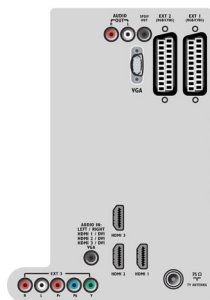

Характеристики

Изображение/дисплей

- Формат изображения: Широкий экран
- Размер экрана по диагонали (в дюймах): 32 (дюймы)
- Размер экрана по диагонали (метрич.): 81 см
- Разрешение панели: 1920 x 1080p
- Яркость: 500 кд/м²
- Улучшение изображения: Pixel Precise HD, Perfect Natural Motion, Режим 3/2 – 2/2 Motion

- Pull Down, 3D гребенчатый фильтр, Функция Active Control + световой датчик, Цифровое шумоподавление, Динамическое повышение контрастности, Улучшение яркостных переходов, Прогрессивное сканирование, Подавление шума 2D/3D, 100Hz LCD
- Тип экрана дисплея: ЖКД с активной матрицей Full HD W-UXGA
- Динамическая контрастность экрана: 80 000:1

- Время отклика (типич.): 3 мс
- Угол просмотра: 176° (Г) / 176° (В)
- Улучшение экрана: Антибликовое покрытие экрана
- Обработка цвета: 4 триллиона цветов (14-битовый RGB)

Поддерживаемое разрешение

Rear connectors