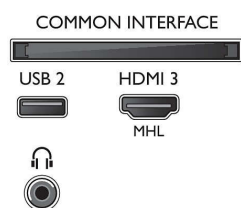

Характеристики

Изображение/дисплей

- Формат изображения: 16:9
- Размер экрана по диагонали (в дюймах): 55 (дюймы)
- Размер экрана по диагонали (метрич.): 139 см
- Дисплей: 4K Ultra HD LED
- Разрешение панели: 3840 x 2160
- Яркость: 350 кд/м²
- Улучшение изображения: Процессор Pixel Plus Ultra HD, Технология Micro Dimming, 700 PPI
- Пиковое отношение яркости: 65 %

Дисплея

- Выходы для интерфейса HDMI1: до 4K UHD 3840 x 2160 при 30 Гц, до FHD 1920 x 1080 при 60 Гц
- Компьютерные входы для HDMI1: до 4K UHD 3840 x 2160 при 30 Гц, до FHD 1920 x 1080 при 60 Гц
- Компьютерные входы для HDMI2/3: до 4K UHD 3840 x 2160 при 60 Гц
- Выходы для интерфейса HDMI2/3: до 4K UHD 3840 x 2160 при 60 Гц

Тюнер/прием/передача

- Цифровое ТВ: DVB-T/T2/C
- Воспроизведение видео: NTSC, PAL, SECAM
- Поддержка MPEG: MPEG2, MPEG4
- Телегид*: Электронный гид телепередач на 8 дней
- Индикатор уровня сигнала
- Телетекст: 1000-страничный гипертекст
- Поддержка HEVC

Поддерживаемое разрешение

Connections

Side